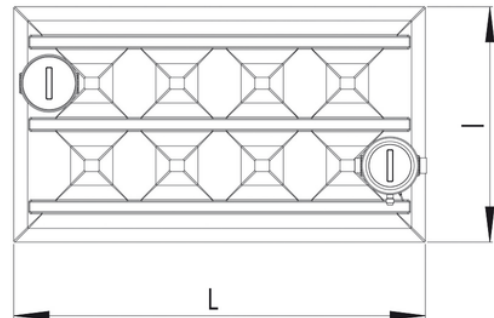

# RIUSA FLAT, impianto per uso irriguo e domestico (solo WC) Automatico

Codice	Altezza H (cm)	Volume (l)	I (cm)	L (cm)	Coperchi n°	Articolo
IS05053	120	5.000	200	350	2x(400x400)	IRRIGA PLUS FLAT 5000
IS05531	120	10.000	420	350	4x(400x400)	IRRIGA PLUS FLAT 10000