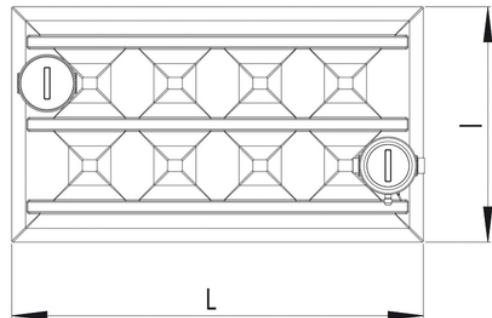

# RIUSA FLAT, impianto per uso irriguo e domestico (solo WC) Automatico

Codice	Altezza H (cm)	Volume (l)	I (cm)	L (cm)	Coperchi n°	Articolo
IS05053	120	5.000	200	350	2x(400x400)	IRRIGA PLUS FLAT 5000
IS05531	120	10.000	420	350	4x(400x400)	IRRIGA PLUS FLAT 10000