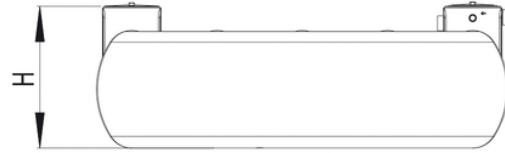

# RIUSA FLAT, impianto per uso irriguo e domestico (solo WC) Automatico

Codice	Altezza H (cm)	Volume (l)	I (cm)	L (cm)	Coperchi n°	Articolo
IS05053	120	5.000	200	350	2x(400x400)	IRRIGA PLUS FLAT 5000
IS05531	120	10.000	420	350	4x(400x400)	IRRIGA PLUS FLAT 10000