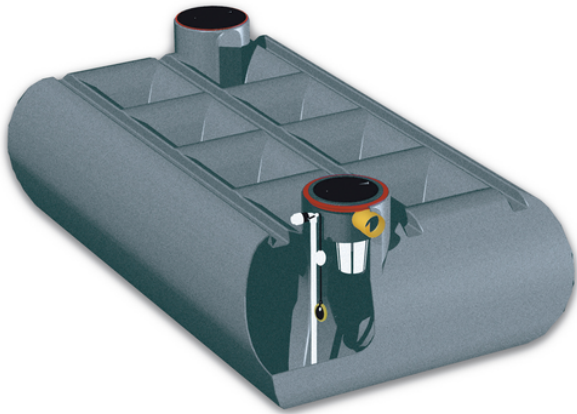

# RIUSA FLAT, impianto per uso irriguo e domestico (solo WC) Automatico

Codice	Altezza H (cm)	Volume (l)	I (cm)	L (cm)	Coperchi n°	Articolo
IS05053	120	5.000	200	350	2x(400x400)	IRRIGA PLUS FLAT 5000
IS05531	120	10.000	420	350	4x(400x400)	IRRIGA PLUS FLAT 10000