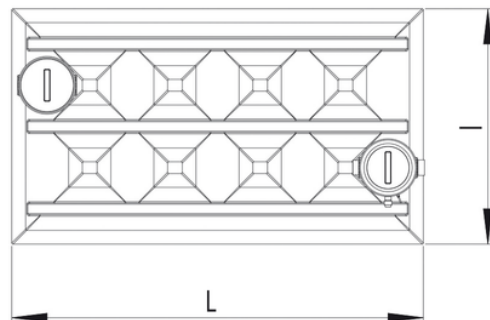

IRRIGA PLUS FLAT, impianto per uso irriguo Automatico

Codice	Altezza H (cm)	Volume (l)	l (cm)	L (cm)	Coperchi n°	Articolo
IS5003P	120	5.000	200	350	2x(400x400)	IRRIGA PLUS FLAT 5000
IS5031P	120	10.000	420	350	4x(400x400)	IRRIGA PLUS FLAT 10000