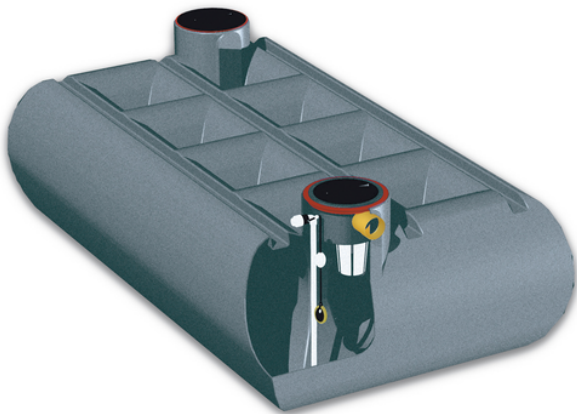

IRRIGA PLUS FLAT, impianto per uso irriguo Automatico

Codice	Altezza H (cm)	Volume (l)	l (cm)	L (cm)	Coperchi n°	Articolo
IS5003P	120	5.000	200	350	2x(400x400)	IRRIGA PLUS FLAT 5000
IS5031P	120	10.000	420	350	4x(400x400)	IRRIGA PLUS FLAT 10000