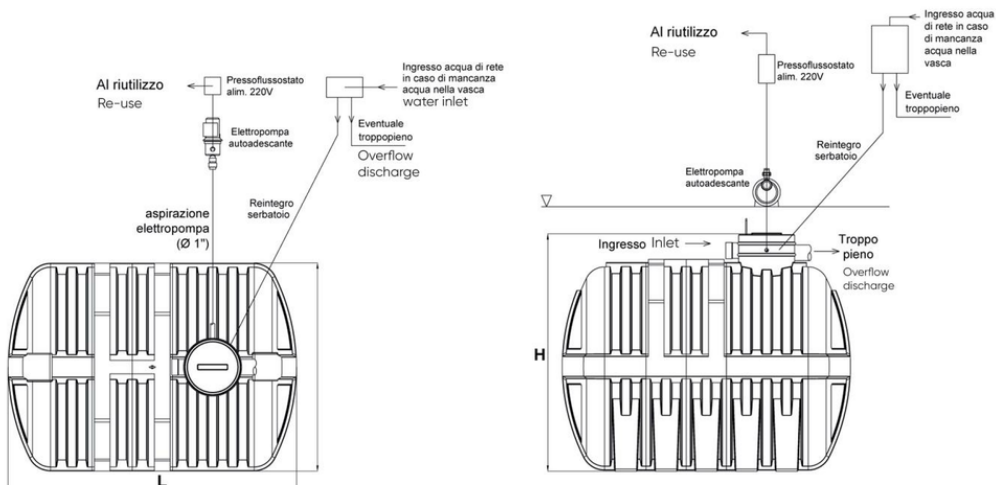

IRRIGA PLUS, impianto per uso irriguo Automatico

Codice	Altezza H (cm)	Potenza (W)	Volume (l)	l (cm)	L (cm)	Tensione (V)	Coperchi n°	Articolo
IS5001P	212	0,77 (kW)	3.500	186	186	220	300	IRRIGA PLUS 3500
IS5002P	212	0,77 (kW)	6000	186	258	220	300	IRRIGA PLUS 6000
IS5013P	250	0,77 (kW)	9000	196	347	220	500X500	IRRIGA PLUS 9000
IS5004P	265	0,77 (kW)	12.500	214	347	220	500x500	IRRIGA PLUS 12500
IS5005P	265	0,77 (kW)	16.000	214	494	220	2x(500x500)	IRRIGA PLUS 16000
IS5006P	265	0,77 (kW)	21.000	214	646	220	3x(500x500)	IRRIGA PLUS 21000
IS5007P	265	0,77 (kW)	26.000	214	798	220	4x(500x500)	IRRIGA PLUS 26000
IS5008P	265	0,77 (kW)	31.000	214	950	220	5x(500x500)	IRRIGA PLUS 31000
IS5009P	265	0,77 (kW)	36.000	214	1.102	220	6x(500x500)	IRRIGA PLUS 36000
IS5010P	265	0,77 (kW)	41.000	214	1.254	220	7x(500x500)	IRRIGA PLUS 41000