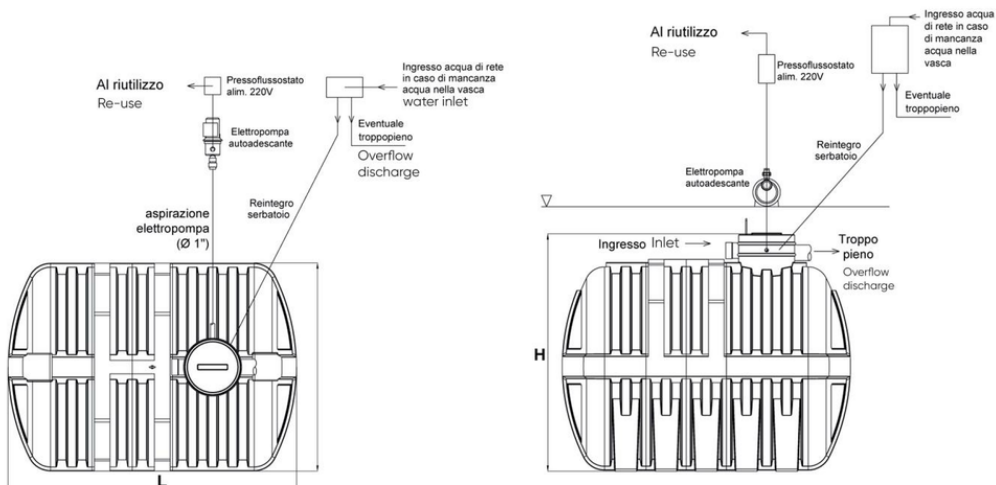

# IRRIGA PLUS, impianto per uso irriguo Automatico

Codice	Altezza H (cm)	Potenza (W)	Volume (l)	l (cm)	L (cm)	Tensione (V)	Coperchi n°	Articolo
IS5001P	212	0,77 (kW)	3.500	186	186	220	300	IRRIGA PLUS 3500
IS5002P	212	0,77 (kW)	6000	186	258	220	300	IRRIGA PLUS 6000
IS5013P	250	0,77 (kW)	9000	196	347	220	500X500	IRRIGA PLUS 9000
IS5004P	265	0,77 (kW)	12.500	214	347	220	500x500	IRRIGA PLUS 12500
IS5005P	265	0,77 (kW)	16.000	214	494	220	2x(500x500)	IRRIGA PLUS 16000
IS5006P	265	0,77 (kW)	21.000	214	646	220	3x(500x500)	IRRIGA PLUS 21000
IS5007P	265	0,77 (kW)	26.000	214	798	220	4x(500x500)	IRRIGA PLUS 26000
IS5008P	265	0,77 (kW)	31.000	214	950	220	5x(500x500)	IRRIGA PLUS 31000
IS5009P	265	0,77 (kW)	36.000	214	1.102	220	6x(500x500)	IRRIGA PLUS 36000
IS5010P	265	0,77 (kW)	41.000	214	1.254	220	7x(500x500)	IRRIGA PLUS 41000