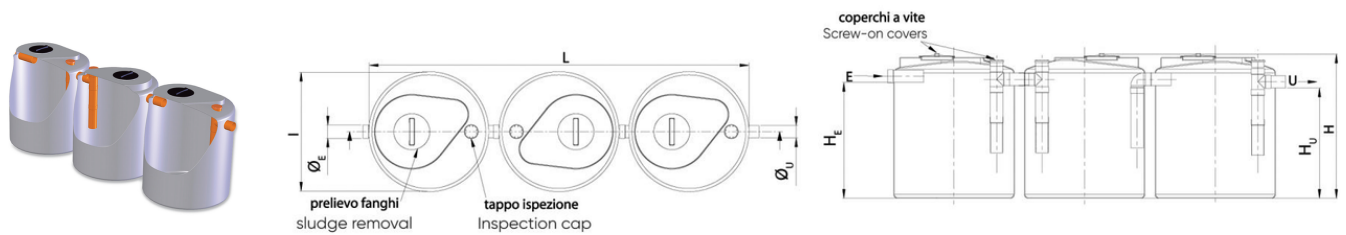

FOSSA SETTICA TRICAMERALE TOP

Il manufatto viene fornito non assemblato; se si desidera, richiedere al momento dell'ordine che venga fornito assemblato.

A richiesta disponibile \varnothing_E e \varnothing_U 110 mm

GARANZIE: Conformi alla norma UNI EN 12566-1.

| Codice | Altezza H (cm) | HE (cm) | HU (cm) | ØE e ØU (mm) | I x L (cm) | Capacità (litri) | Articolo | Utenti (A.E.) |
|---------|----------------|---------|---------|--------------|------------|------------------|------------|---------------|
| IS00314 | 195 | 170 | 165 | 140 | 120x380 | 6.000 | Tipo 2000 | 20 |
| IS00315 | 200 | 170 | 165 | 140 | 147x465 | 9.000 | Tipo 3000 | 30 |
| IS00316 | 245 | 215 | 210 | 160 | 147x465 | 12.000 | Tipo 4000 | 40 |
| IS00317 | 220 | 170 | 165 | 160 | 215x665 | 18.000 | Tipo 6000 | 60 |
| IS00318 | 275 | 221 | 213 | 160 | 215x665 | 24.000 | Tipo 8000 | 80 |
| IS00319 | 310 | 250 | 243 | 200 | 215x665 | 30.000 | Tipo 10000 | 100 |