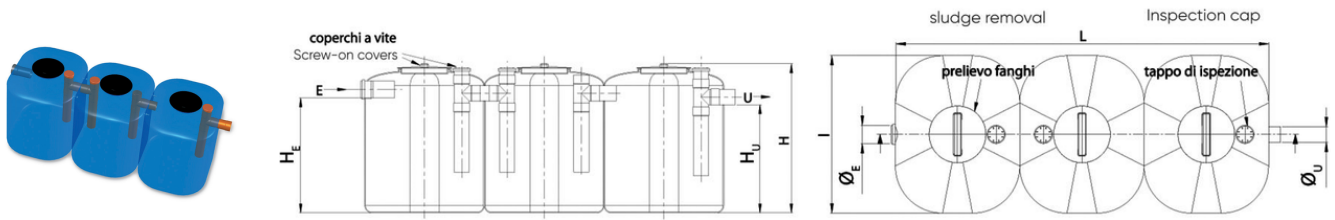

# FOSSA SETTICA TRICAMERALE PC

Il manufatto viene fornito non assemblato; se si desidera, richiedere al momento dell'ordine che venga fornito assemblato.

A richiesta disponibile  $\varnothing_E$  e  $\varnothing_U$  110 mm

GARANZIE: Conformi alla norma UNI EN 12566-1.

Codice	Altezza H (cm)	HE (cm)	HU (cm)	$\varnothing_E$ e $\varnothing_U$ (mm)	l x L (cm)	Capacità (litri)	Articolo	Utenti (A.E.)
IS00213	95	75	70	100	100x250	1.500	Tipo PC 1	5
IS00214	123	105	100	125	128x250	3.000	Tipo PC 2	10