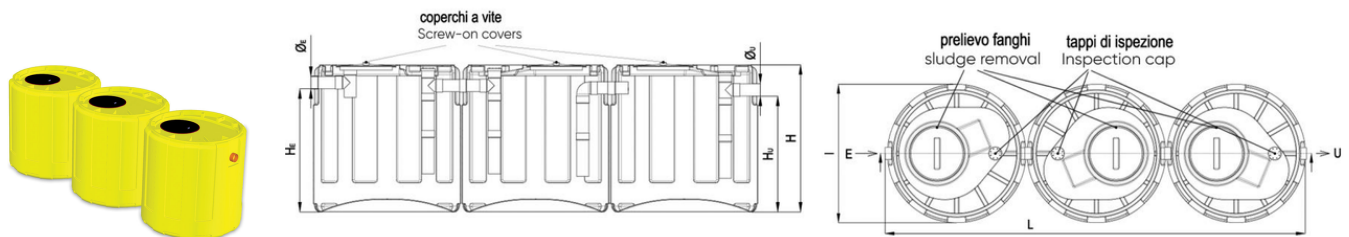

FOSSA SETTICA TRICAMERALE FAMILY

Il manufatto viene fornito non assemblato; se si desidera, richiedere al momento dell'ordine che venga fornito assemblato.

A richiesta disponibile \varnothing_E e \varnothing_U 110 mm

GARANZIE: Conformi alla norma UNI EN 12566-1.

Codice	Altezza H (cm)	HE (cm)	HU (cm)	\varnothing_E e \varnothing_U (mm)	l x L (cm)	Capacità (litri)	Articolo	Utenti (A.E.)
IS2131R	80	60	55	100	80x240	1.200	Tipo 400	4
IS2132R	120	100	95	100	80x240	1.800	Tipo 800	6
IS0313R	120	100	95	100	120x380	3.000	Tipo 1000	10
IS3131R	150	125	120	125	120x380	4.500	Tipo 1500	15