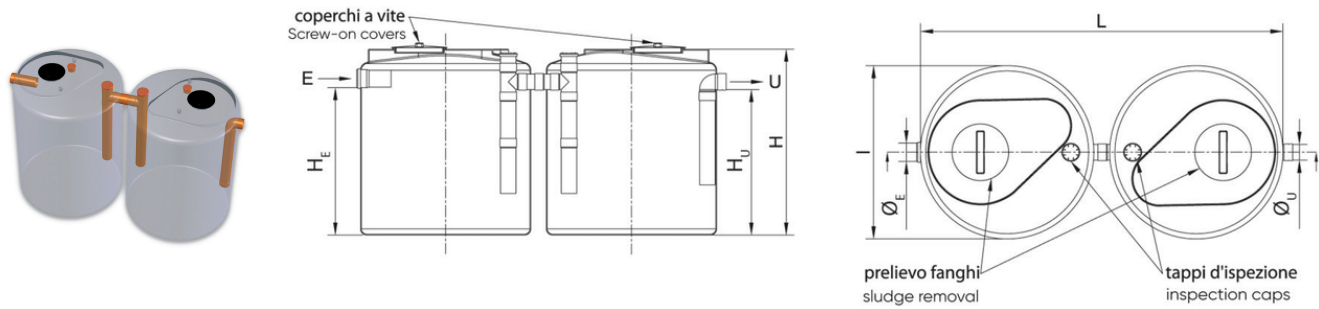

FOSSA SETTICA BICAMERALE TOP

Il manufatto viene fornito non assemblato; se si desidera, richiedere al momento dell'ordine che venga fornito assemblato.

A richiesta disponibile \varnothing_E e \varnothing_U 110 mm

GARANZIE: Conformi alla norma UNI EN 12566-1.

Codice	Altezza H (cm)	HE (cm)	HU (cm)	\varnothing_E e \varnothing_U (mm)	I x L (cm)	Capacità (litri)	Articolo	Utenti (A.E.)	\varnothing coperchio
IS00354	195	170	165	140	120x250	4.000	Tipo 2000	20	300
IS00355	200	170	165	140	147x300	6.000	Tipo 3000	30	300
IS00356	245	215	210	160	147x300	8.000	Tipo 4000	40	300
IS00358	220	170	165	160	215x440	12.000	Tipo 6000	60	400
IS00359	275	221	213	160	215x440	16.000	Tipo 8000	80	400
IS00360	310	250	243	200	215x440	20.000	Tipo 10000	100	400