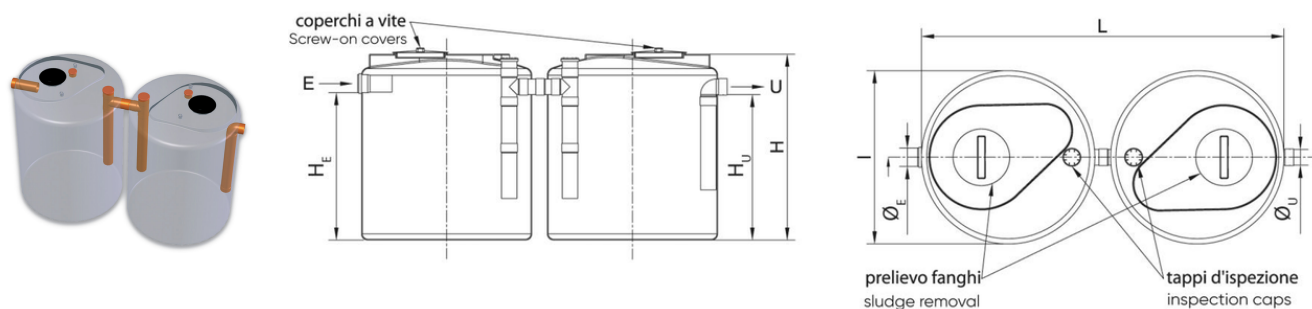

FOSSA SETTICA BICAMERALE TOP

Il manufatto viene fornito non assemblato; se si desidera, richiedere al momento dell'ordine che venga fornito assemblato.

A richiesta disponibile \varnothing_E e \varnothing_U 110 mm

GARANZIE: Conformi alla norma UNI EN 12566-1.

Codice	Altezza H (cm)	HE (cm)	HU (cm)	\varnothing_E e \varnothing_U (mm)	I x L (cm)	Capacità (litri)	Articolo	Utenti (A.E.)	\varnothing coperchio
IS00354	195	170	165	140	120x250	4.000	Tipo 2000	20	300
IS00355	200	170	165	140	147x300	6.000	Tipo 3000	30	300
IS00356	245	215	210	160	147x300	8.000	Tipo 4000	40	300
IS00358	220	170	165	160	215x440	12.000	Tipo 6000	60	400
IS00359	275	221	213	160	215x440	16.000	Tipo 8000	80	400
IS00360	310	250	243	200	215x440	20.000	Tipo 10000	100	400