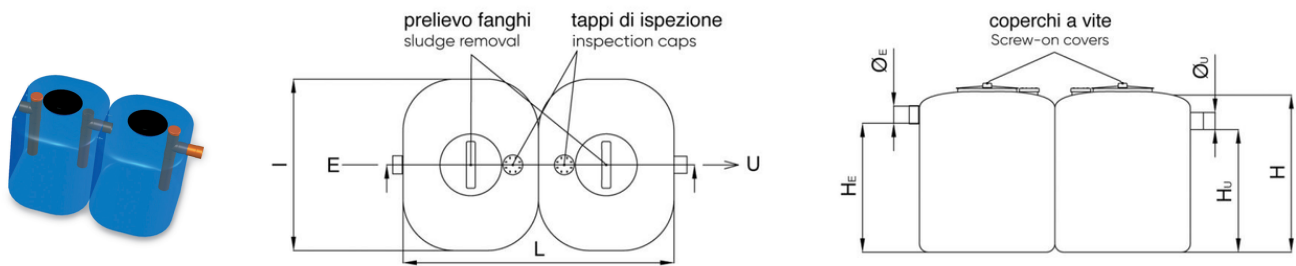

FOSSA SETTICA BICAMERALE PC

Il manufatto viene fornito non assemblato; se si desidera, richiedere al momento dell'ordine che venga fornito assemblato.

A richiesta disponibile \varnothing_E e \varnothing_U 110 mm

GARANZIE: Conformi alla norma UNI EN 12566-1.

Codice	Altezza H (cm)	H _E (cm)	H _U (cm)	Ø _E e Ø _U (mm)	l x L (cm)	Capacità (litri)	Articolo	Utenti (A.E.)
IS00370	95	75	70	100	100x160	1.000	Tipo PC AE5	5
IS00371	123	105	100	125	128x160	2.000	Tipo PC AE10	10