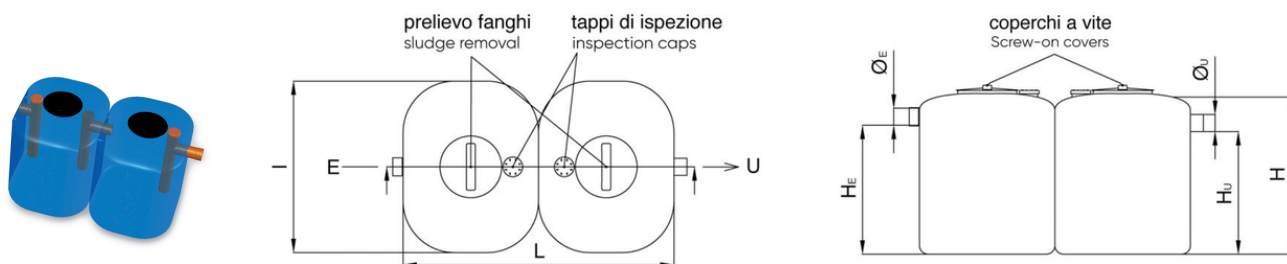

FOSSA SETTICA BICAMERALE PC

Il manufatto viene fornito non assemblato; se si desidera, richiedere al momento dell'ordine che venga fornito assemblato.

A richiesta disponibile \varnothing_E e \varnothing_U 110 mm

GARANZIE: Conformi alla norma UNI EN 12566-1.

Codice	Altezza H (cm)	HE (cm)	HU (cm)	\varnothing_E e \varnothing_U (mm)	l x L (cm)	Capacità (litri)	Articolo	Utenti (A.E.)
IS00370	95	75	70	100	100x160	1.000	Tipo PC AE5	5
IS00371	123	105	100	125	128x160	2.000	Tipo PC AE10	10