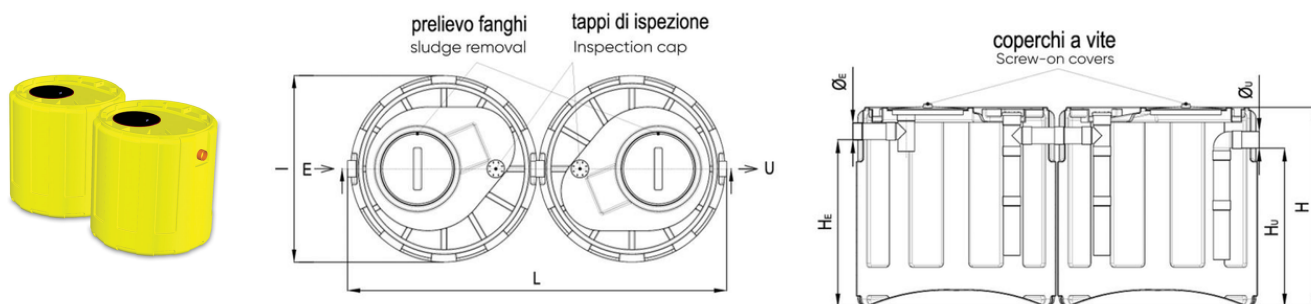

# FOSSA SETTICA BICAMERALE FAMILY

Il manufatto viene fornito non assemblato; se si desidera, richiedere al momento dell'ordine che venga fornito assemblato.

A richiesta disponibile  $\varnothing_E$  e  $\varnothing_U$  110 mm

GARANZIE: Conformi alla norma UNI EN 12566-1.

Codice	Altezza H (cm)	HE (cm)	HU (cm)	$\varnothing_E$ e $\varnothing_U$ (mm)	l x L (cm)	Capacità (litri)	Articolo	Utenti (A.E.)	$\varnothing$ coperchio
ISO350R	80	60	55	100	80x160	800	Tipo 400	4	300
ISO351R	120	100	95	100	80x160	1.200	Tipo 800	6	300
ISO352R	120	100	95	100	120x250	2.000	Tipo 1000	10	400
ISO353R	150	125	120	125	120x250	3.000	Tipo 1500	15	400