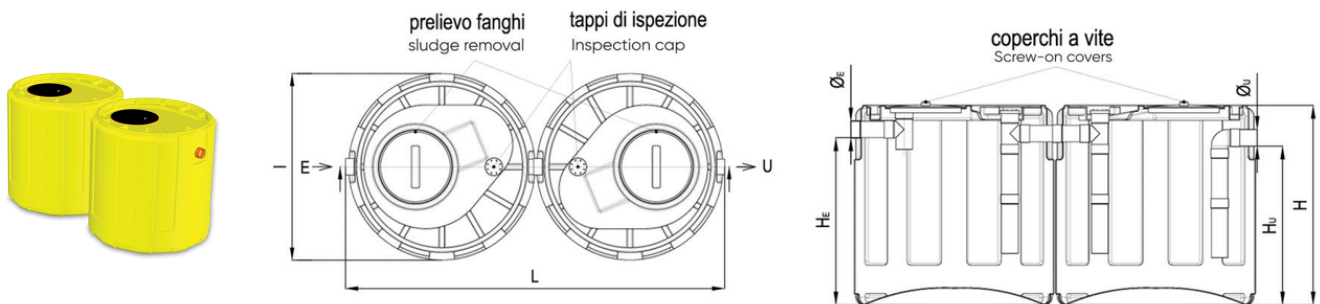

FOSSA SETTICA BICAMERALE FAMILY

Il manufatto viene fornito non assemblato; se si desidera, richiedere al momento dell'ordine che venga fornito assemblato.

A richiesta disponibile \varnothing_E e \varnothing_U 110 mm

GARANZIE: Conformi alla norma UNI EN 12566-1.

Codice	Altezza H (cm)	HE (cm)	HU (cm)	\varnothing_E e \varnothing_U (mm)	l x L (cm)	Capacità (litri)	Articolo	Utenti (A.E.)	\varnothing coperchio
ISO350R	80	60	55	100	80x160	800	Tipo 400	4	300
ISO351R	120	100	95	100	80x160	1.200	Tipo 800	6	300
ISO352R	120	100	95	100	120x250	2.000	Tipo 1000	10	400
ISO353R	150	125	120	125	120x250	3.000	Tipo 1500	15	400