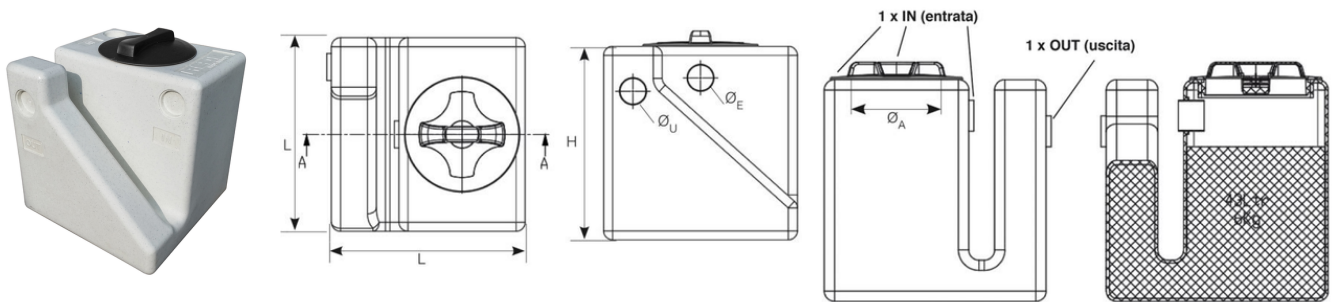

DEGRASSATORE SL

Degrassatore Sotto Lavello in polietilene monoblocco, da installare in spazi ristretti, per l'intercettazione dei grassi.
 Adatto per piccole attività commerciali e di ristorazione come rosticcerie, friggitorie, mense.
 Raccomandato l'utilizzo quando non è possibile installare un degrassatore interrato o fine colonna.

| Codice | Altezza H (cm) | ØE e ØU (mm) | Volume (l) | L (cm) | Articolo | Utenti (A.E.) | Portata (l/s) | Ø coperchio |
|---------|----------------|--------------|------------|--------|---------------|---------------|---------------|--------------|
| IS00510 | 43 | 40/50 | 48 | 43x43 | DEG.FAMILY 50 | 0,1 | 1 (N.S.) | 19,5 (ØA cm) |