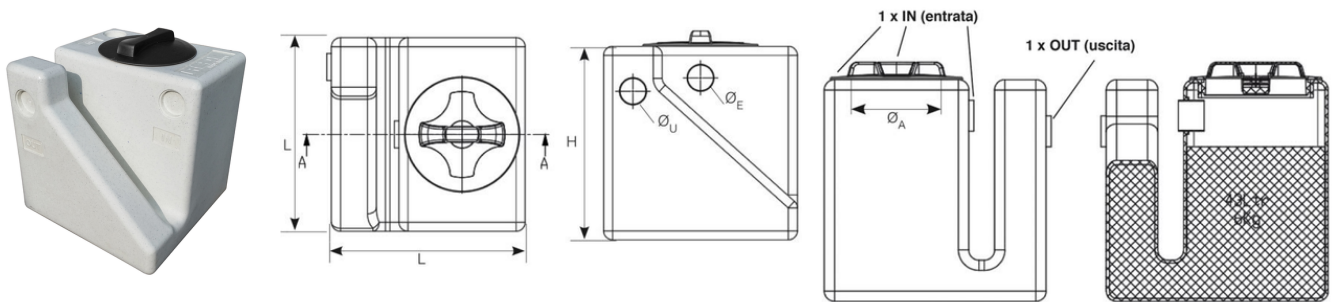

# DEGRASSATORE SL

Degrassatore Sotto Lavello in polietilene monoblocco, da installare in spazi ristretti, per l'intercettazione dei grassi. Adatto per piccole attività commerciali e di ristorazione come rosticcerie, friggitorie, mense. Raccomandato l'utilizzo quando non è possibile installare un degrassatore interrato o fine colonna.

Codice	Altezza H (cm)	ØE e ØU (mm)	Volume (l)	L (cm)	Articolo	Utenti (A.E.)	Portata (l/s)	Ø coperchio
IS00510	43	40/50	48	43x43	DEG.FAMILY 50	0,1	1 (N.S.)	19,5 (ØA cm)