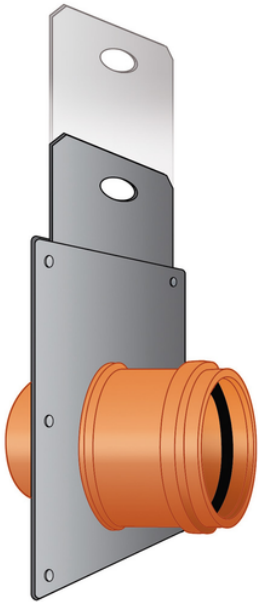

Ghigliottina

Ghigliottina a serranda manuale. Dadi in acciaio Inox antisvitamento. Innesto con guarnizione certificata per una tenuta in sicurezza.

Codice	Colore	A (mm)	DN (mm)	L (mm)	L1 (mm)	L2 (mm)	Materiale
P5510G1	Grigio/Arancio	172	110	300	74	110	PVC
P5512G1	Grigio/Arancio	194	125	311	82	142	PVC
P5516G1	Grigio/Arancio	225	160	335	95	180	PVC
P5520G1	Grigio/Arancio	264	200	374	100	219	PVC
P5525G1	Grigio/Arancio	330	250	430	110	250	PVC
P5530G1	Grigio/Arancio	425	315	540	115	340	PVC
P5540G1	Grigio/Arancio	510	400	583	110	450	PVC