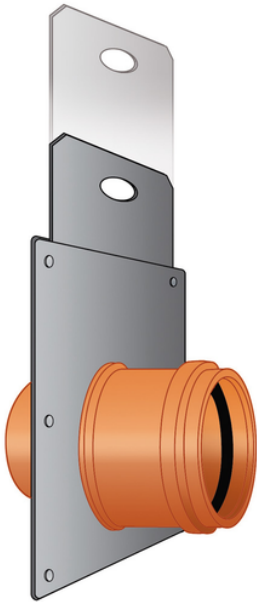

Ghigliottina

Ghigliottina a serranda manuale. Dadi in acciaio Inox antisvitamento. Innesto con guarnizione certificata per una tenuta in sicurezza.

Codice	Colore	A (mm)	DN (mm)	L (mm)	L1 (mm)	L2 (mm)	Materiale
P5510G1	Grigio/Arancio	172	110	300	74	110	PVC
P5512G1	Grigio/Arancio	194	125	311	82	142	PVC
P5516G1	Grigio/Arancio	225	160	335	95	180	PVC
P5520G1	Grigio/Arancio	264	200	374	100	219	PVC
P5525G1	Grigio/Arancio	330	250	430	110	250	PVC
P5530G1	Grigio/Arancio	425	315	540	115	340	PVC
P5540G1	Grigio/Arancio	510	400	583	110	450	PVC