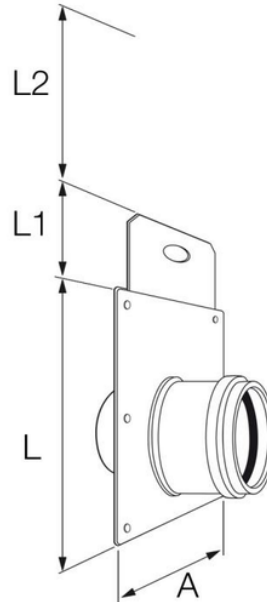

Ghigliottina

Ghigliottina a serranda manuale. Dadi in acciaio Inox antisvitamento. Innesto con guarnizione certificata per una tenuta in sicurezza.

Codice	Colore	A (mm)	DN (mm)	L (mm)	L1 (mm)	L2 (mm)	Materiale
P5510G1	Grigio/Arancio	172	110	300	74	110	PVC
P5512G1	Grigio/Arancio	194	125	311	82	142	PVC
P5516G1	Grigio/Arancio	225	160	335	95	180	PVC
P5520G1	Grigio/Arancio	264	200	374	100	219	PVC
P5525G1	Grigio/Arancio	330	250	430	110	250	PVC
P5530G1	Grigio/Arancio	425	315	540	115	340	PVC
P5540G1	Grigio/Arancio	510	400	583	110	450	PVC