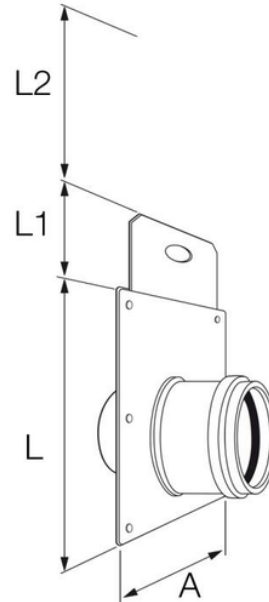

Ghigliottina

Ghigliottina a serranda manuale. Dadi in acciaio Inox antisvitamento. Innesto con guarnizione certificata per una tenuta in sicurezza.

Codice	Colore	A (mm)	DN (mm)	L (mm)	L1 (mm)	L2 (mm)	Materiale
P5510G1	Grigio/Arancio	172	110	300	74	110	PVC
P5512G1	Grigio/Arancio	194	125	311	82	142	PVC
P5516G1	Grigio/Arancio	225	160	335	95	180	PVC
P5520G1	Grigio/Arancio	264	200	374	100	219	PVC
P5525G1	Grigio/Arancio	330	250	430	110	250	PVC
P5530G1	Grigio/Arancio	425	315	540	115	340	PVC
P5540G1	Grigio/Arancio	510	400	583	110	450	PVC