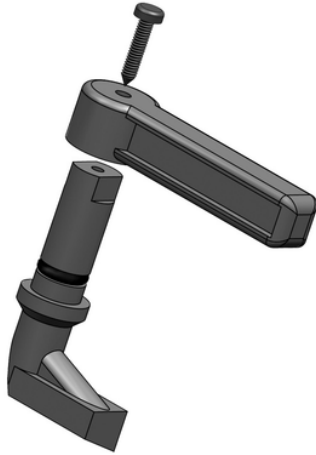

Ricambi CLASSICA: leva di bloccaggio

Codice	DN (mm)
1582208	100-110-125-200
1583308	140-160
1585501	250-315