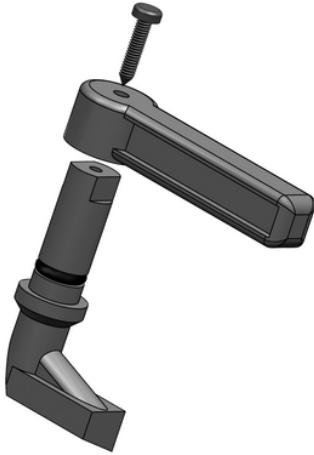

Ricambi CLASSICA: leva di bloccaggio

Codice	DN (mm)
1582208	100-110-125-200
1583308	140-160
1585501	250-315