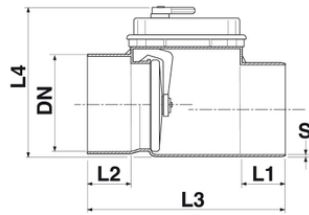

CLASSICA valvola antiriflusso piattello INOX incollaggio Ø100-110-125

Bicchieri a incollaggio

Certificate presso l'Istituto LGA, secondo la norma europea EN 13564, marcate CE secondo la norma europea EN 13564-1.

Codice	DN (mm)	S (mm)	L1 (mm)	L2 (mm)	L3 (mm)	L4 (mm)	RAL	Piattello	Piattello Inox
1555101	100	4,0	61	57	300	230	RAL 2003	TYPE 1	Inox
1555601	110	4,0	61	61	307	230	RAL 2003	TYPE 1	Inox
1556101	125	4,0	68	65	318	230	RAL 2003	TYPE 1	Inox