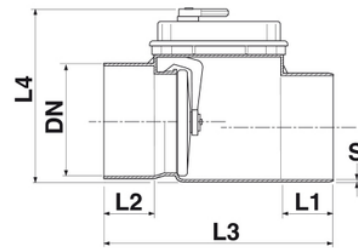

CLASSICA valvola antiriflusso incollaggio Ø100-110-125

Bicchiera a incollaggio

Certificate presso l'Istituto LGA, secondo la norma europea EN 13564, marcate CE secondo la norma europea EN 13564-1.

Codice	DN (mm)	S (mm)	L1 (mm)	L2 (mm)	L3 (mm)	L4 (mm)	RAL	Piattello
1555001	100	4,0	58	56	300	230	RAL 2003	TYPE 1
1555501	110	4,0	61	61	307	230	RAL 2003	TYPE 1
1556001	125	4,0	68	65	318	230	RAL 2003	TYPE 1