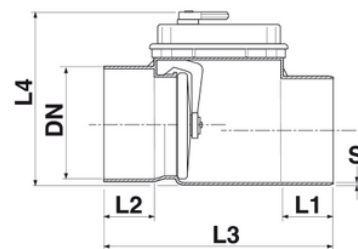

CLASSICA valvola antiriflusso incollaggio Ø100-110-125

Bicchieri a incollaggio

Certificate presso l'Istituto LGA, secondo la norma europea EN 13564, marcate CE secondo la norma europea EN 13564-1.

Codice	DN (mm)	S (mm)	L1 (mm)	L2 (mm)	L3 (mm)	L4 (mm)	RAL	Piattello
1555001	100	4,0	58	56	300	230	RAL 2003	TYPE 1
1555501	110	4,0	61	61	307	230	RAL 2003	TYPE 1
1556001	125	4,0	68	65	318	230	RAL 2003	TYPE 1