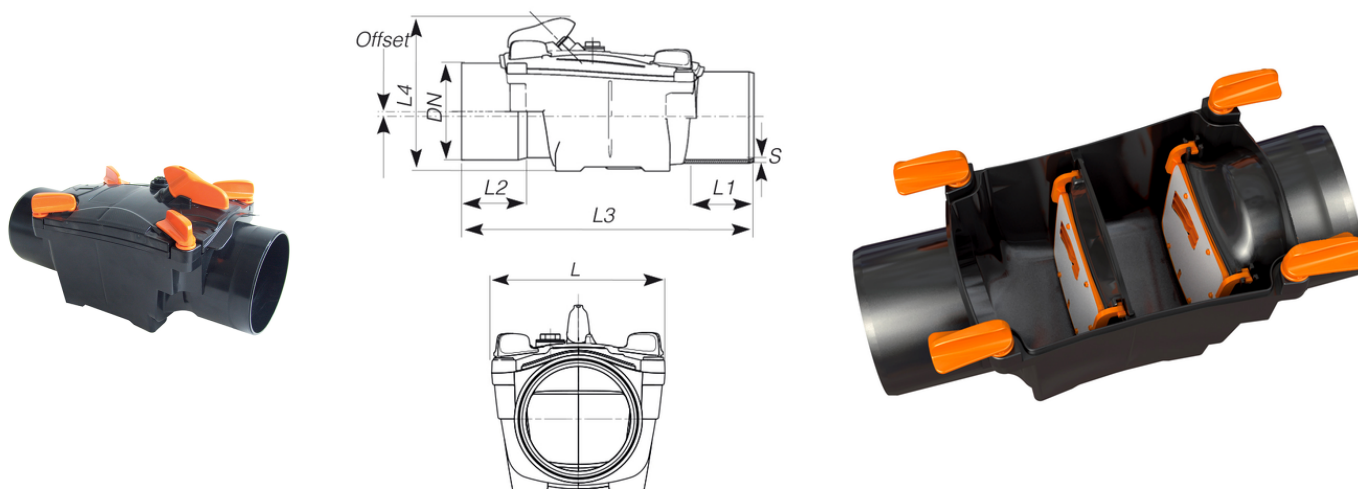

Antiriflusso OTTIMA valvola 2 piattelli M/F sistema incollaggio

Certificate presso l'Istituto LGA, secondo la norma europea EN 13564, marcate CE secondo la norma europea EN 13564-1.
Tutti gli altri diametri sono disponibili nella versione CLASSICA.

Codice	Colore	DN (mm)	S (mm)	L (mm)	L1 (mm)	L2 (mm)	L3 (mm)	L4 (mm)	Offset (mm)	Piattello	Piattello Inox	Versione
12S1008	Black	100	3,0	171	60	53	334	184	7	TYPE 2	Piattello Inox	-
12S1108	Black	110	3,2	171	65	63	350	184	7	TYPE 2	Piattello Inox	su richiesta
12S1208	Black	125	3,2	255	73	69	458	226	9	TYPE 2	Piattello Inox	-
12S1608	Black	160	4,0	255	83	82	491	226	9	TYPE 2	Piattello Inox	-