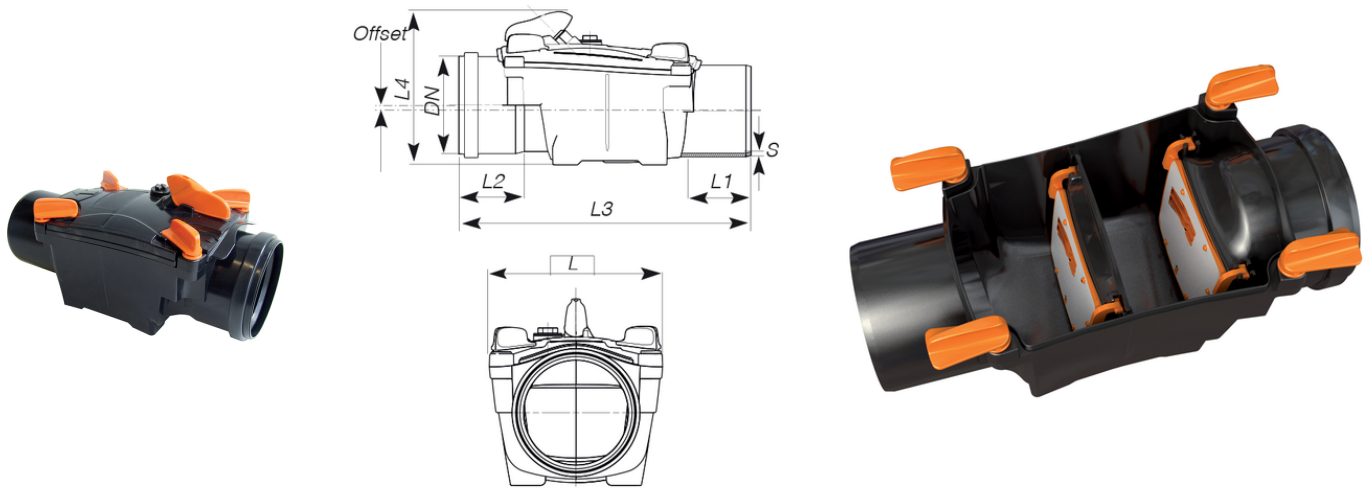

Antiriflusso OTTIMA valvola 2 piattelli M/F con guarnizione a labbro

Certificate presso l'Istituto LGA, secondo la norma europea EN 13564, marcate CE secondo la norma europea EN 13564-1.

Guarnizione a labbro bloccata.

Tutti gli altri diametri sono disponibili nella versione CLASSICA.

Codice	Colore	DN (mm)	S (mm)	L (mm)	L1 (mm)	L2 (mm)	L3 (mm)	L4 (mm)	Offset (mm)	Piattello	Piattello Inox	Versione
12R1048	Black	100	3,0	171	60	57	338	184	7	TYPE 2	Piattello Inox	-
12R1148	Black	110	3,2	171	65	63	350	184	7	TYPE 2	Piattello Inox	su richiesta
12R1248	Black	125	3,2	255	73	69	458	226	9	TYPE 2	Piattello Inox	-
12R1648	Black	160	4,0	255	83	82	491	226	9	TYPE 2	Piattello Inox	-