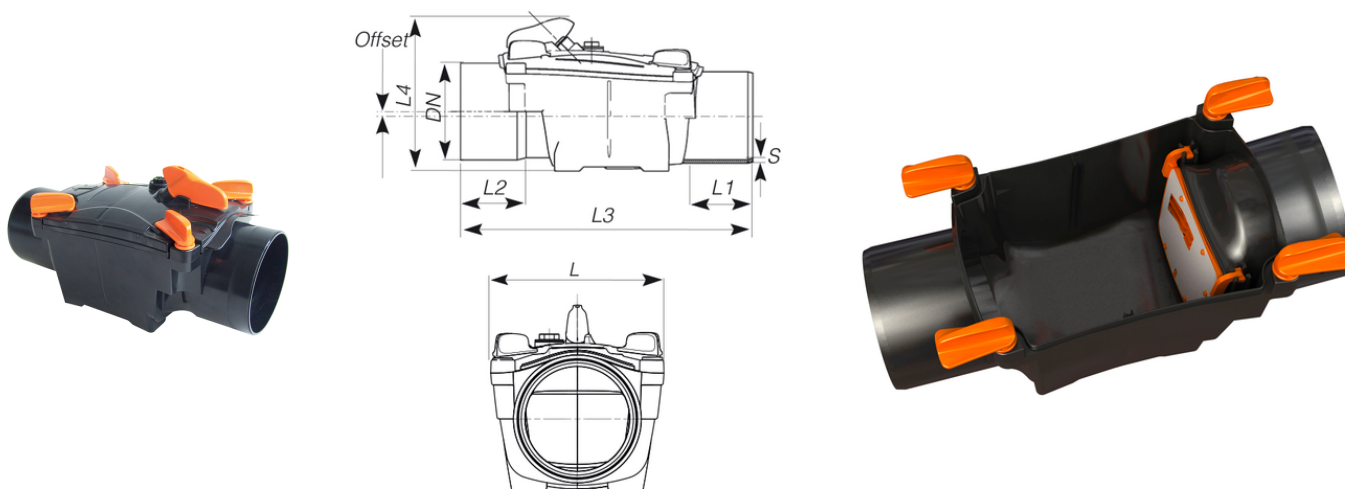

Antiriflusso OTTIMA valvola 1 piattello M/F sistema incollaggio

Certificate presso l'Istituto LGA, secondo la norma europea EN 13564, marcate CE secondo la norma europea EN 13564-1. Tutti gli altri diametri sono disponibili nella versione CLASSICA.

Codice	Colore	DN (mm)	S (mm)	L (mm)	L1 (mm)	L2 (mm)	L3 (mm)	L4 (mm)	Offset (mm)	Piattello	Piattello Inox
11S1008	Black	100	3,0	171	60	53	334	184	7	TYPE 1	Piattello Inox
11S1108	Black	110	3,2	171	65	63	350	184	7	TYPE 1	Piattello Inox
11S1208	Black	125	3,2	255	73	69	458	226	9	TYPE 1	Piattello Inox
11S1608	Black	160	4,0	255	83	82	491	226	9	TYPE 1	Piattello Inox