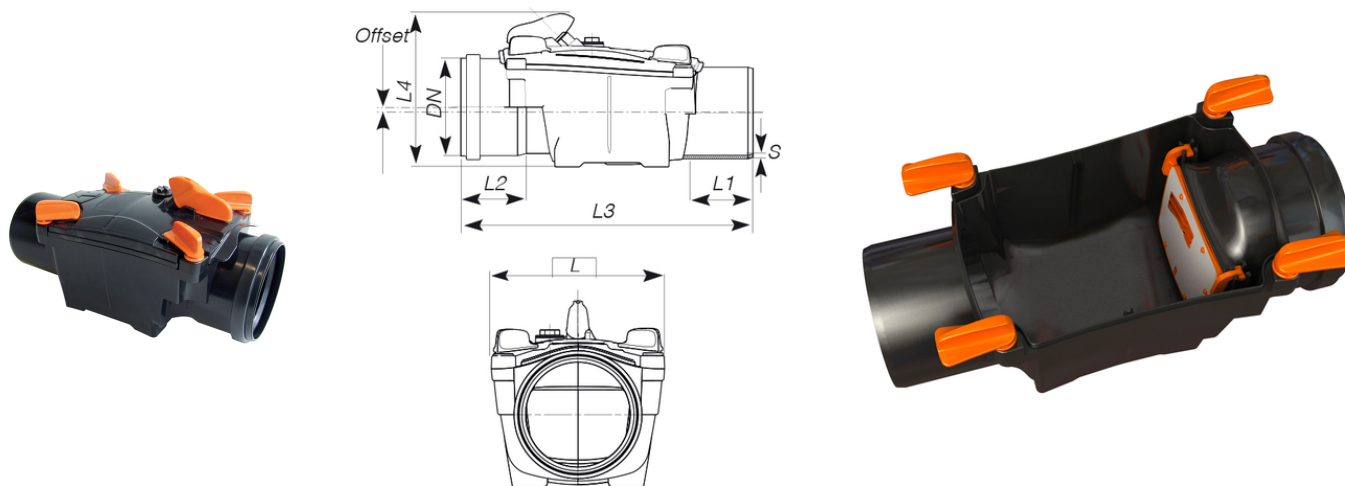

# Antiriflusso OTTIMA valvola 1 piattello M/F con guarnizione a labbro

Certificate presso l'Istituto LGA, secondo la norma europea EN 13564, marcate CE secondo la norma europea EN 13564-1.

Guarnizione a labbro bloccata.

Tutti gli altri diametri sono disponibili nella versione CLASSICA.

Codice	Colore	DN (mm)	S (mm)	L (mm)	L1 (mm)	L2 (mm)	L3 (mm)	L4 (mm)	Offset (mm)	Piattello	Piattello Inox
11R1048	Black	100	3,0	171	60	57	338	184	7	TYPE 1	Piattello Inox
11R1148	Black	110	3,2	171	65	63	350	184	7	TYPE 1	Piattello Inox
11R1248	Black	125	3,2	255	73	69	458	226	9	TYPE 1	Piattello Inox
11R1648	Black	160	4,0	255	83	82	491	226	9	TYPE 1	Piattello Inox