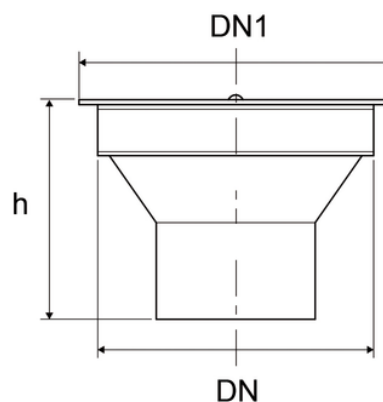

Griglia con imbuto

Codice	Colore	H (mm)	DN1 (mm)	DN (mm)
Z7470PP	Grigio RAL 7037	96	128	100