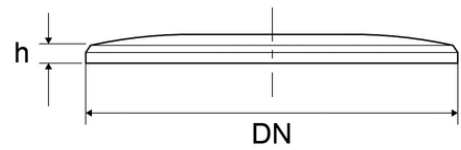

Tappo per pozzetto a pavimento con piattello inox

- Materiale: POLIPROPILENE - Piattello Inox
- Colore: RAL 9005 - Nero

Codice	H (mm)	DN (mm)
Z7450PP	3	100