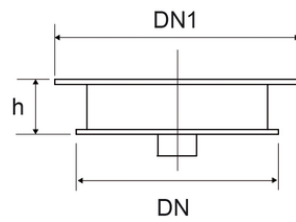

# Tappo per pozzetto a pavimento con piattello inox

- Materiale: POLIPROPILENE - Piattello Inox
- Colore: RAL 9005 - Nero

Codice	H (mm)	DN (mm)
Z7450PP	3	100