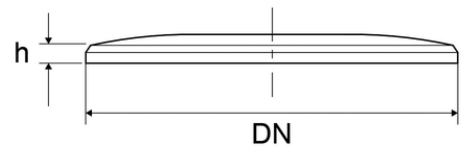

# Tappo per pozzetto a pavimento con piattello inox

- Materiale: POLIPROPILENE - Piattello Inox
- Colore: RAL 9005 - Nero

Codice	H (mm)	DN (mm)
Z7450PP	3	100