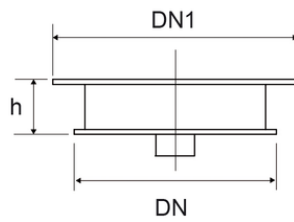

Tappo per pozzetto a pavimento con piattello inox

- Materiale: POLIPROPILENE - Piattello Inox
- Colore: RAL 9005 - Nero

Codice	H (mm)	DN (mm)
Z7450PP	3	100