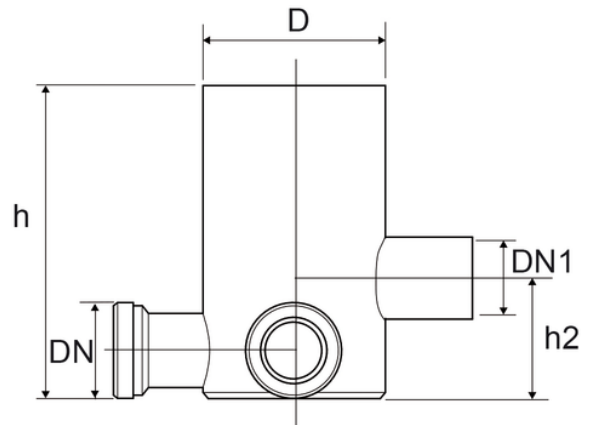

Pozzetto a pavimento alto

Codice	Colore	H (mm)	H1 (mm)	DN1 (mm)	D (mm)	H2 (mm)	DN (mm)
Z9511PP	Grigio RAL 7037	200	30	40	100	80	40
Z9811PP	Grigio RAL 7037	200	30	50	100	80	40