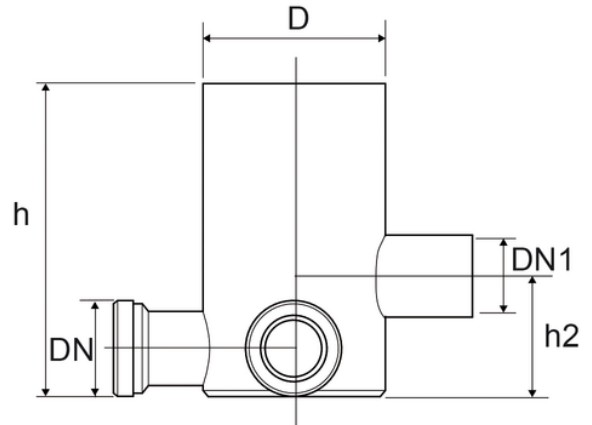

# Pozzetto a pavimento alto

Codice	Colore	H (mm)	H1 (mm)	DN1 (mm)	D (mm)	H2 (mm)	DN (mm)
Z9511PP	Grigio RAL 7037	200	30	40	100	80	40
Z9811PP	Grigio RAL 7037	200	30	50	100	80	40