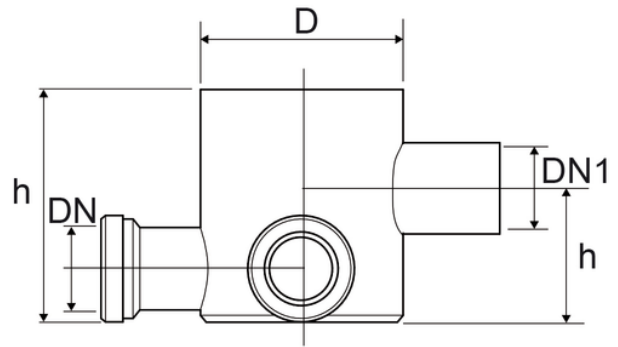

# Pozzetto a pavimento basso

Codice	Colore	H (mm)	H1 (mm)	DN1 (mm)	D (mm)	H2 (mm)	DN (mm)
Z9411PP	Grigio RAL 7037	120	30	40	100	80	40
Z9711PP	Grigio RAL 7037	120	30	50	100	80	40