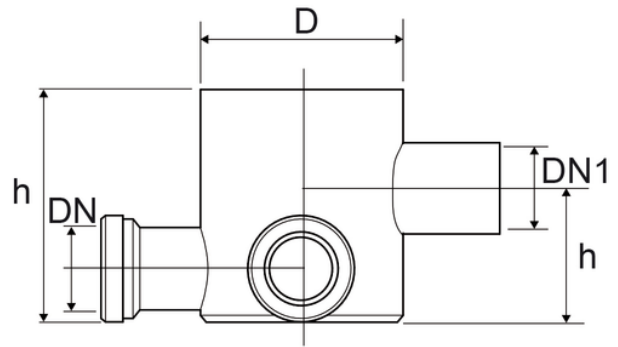

Pozzetto a pavimento basso

Codice	Colore	H (mm)	H1 (mm)	DN1 (mm)	D (mm)	H2 (mm)	DN (mm)
Z9411PP	Grigio RAL 7037	120	30	40	100	80	40
Z9711PP	Grigio RAL 7037	120	30	50	100	80	40