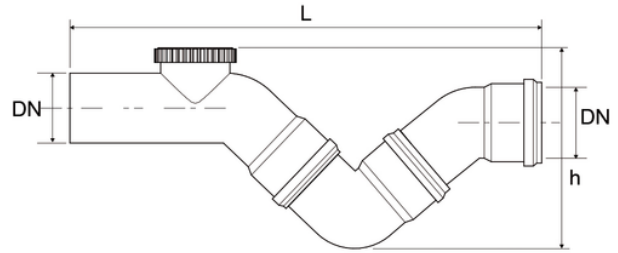

Sifone Firenze orientabile PP

Codice	Colore	H (mm)	L (mm)	DN (mm)
Z7850PP	Grigio RAL 7037	144	356	50
Z7875PP	Grigio RAL 7037	220	480	75
Z7890PP	Grigio RAL 7037	-	-	90
Z7811PP	Grigio RAL 7037	230	521	110
Z7812PP	Grigio RAL 7037	250	610	125
Z7816PP	Grigio RAL 7037	-	-	160