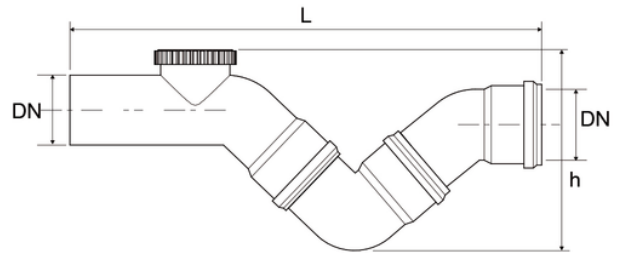

# Sifone Firenze orientabile PP

Codice	Colore	H (mm)	L (mm)	DN (mm)
Z7850PP	Grigio RAL 7037	144	356	50
Z7875PP	Grigio RAL 7037	220	480	75
Z7890PP	Grigio RAL 7037	-	-	90
Z7811PP	Grigio RAL 7037	230	521	110
Z7812PP	Grigio RAL 7037	250	610	125
Z7816PP	Grigio RAL 7037	-	-	160