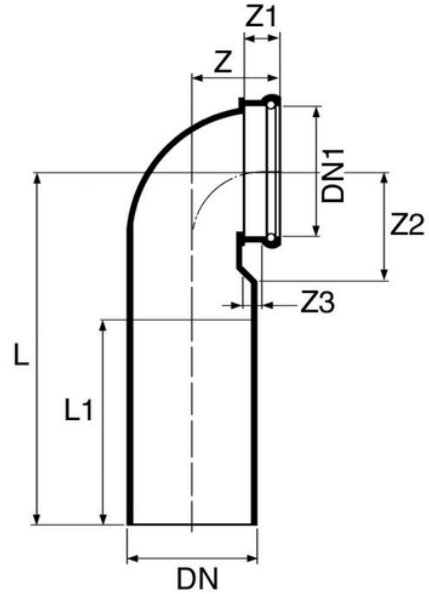

Curva verticale wc sospesi PE

Codice	Colore	D1 (mm)	Z (mm)	Z1 (mm)	Z2 (mm)	Z3 (mm)	L (mm)	L1 (mm)	DN (mm)	Materiale
K2530PE	Black	90	76	34	83	17	225	120	90	PE
K2531PE	Black	90	76	34	95	17	225	120	110	PE