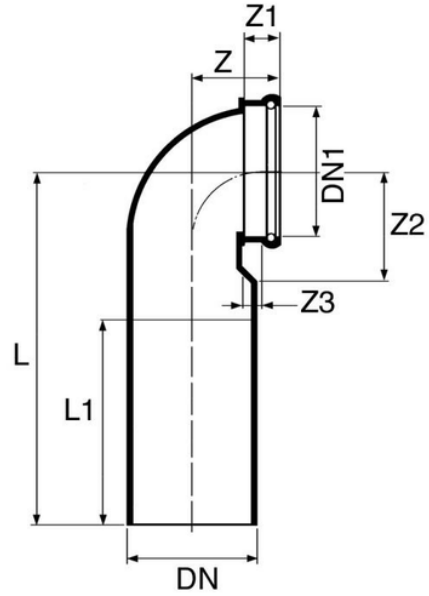

Curva verticale wc sospesi PE

Codice	Colore	D1 (mm)	Z (mm)	Z1 (mm)	Z2 (mm)	Z3 (mm)	L (mm)	L1 (mm)	DN (mm)	Materiale
K2530PE	Black	90	76	34	83	17	225	120	90	PE
K2531PE	Black	90	76	34	95	17	225	120	110	PE