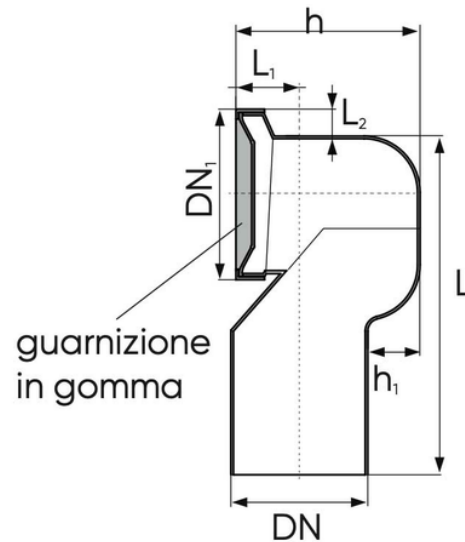

Curva wc attacco orizzontale scarico a pavimento (con guarnizione)

Codice	Colore	H (mm)	H1 (mm)	DN1 (mm)	L1 (mm)	L2 (mm)	DN (mm)
Z2525PP	Bianco	148	40	137	48	22	90
Z2523PP	Bianco	148	42	137	51	22	110