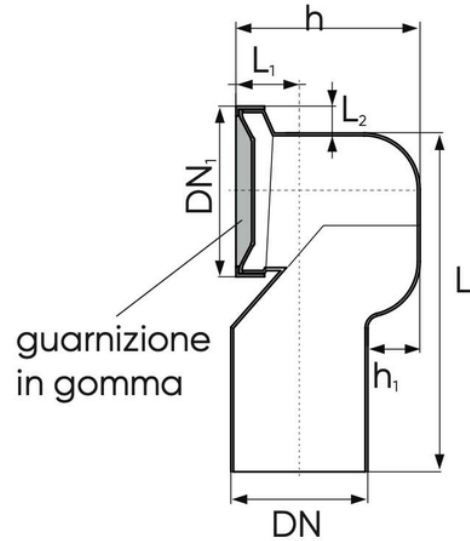

# Curva wc attacco orizzontale scarico a pavimento (con guarnizione)

Codice	Colore	H (mm)	H1 (mm)	DN1 (mm)	L1 (mm)	L2 (mm)	DN (mm)
Z2525PP	Bianco	148	40	137	48	22	90
Z2523PP	Bianco	148	42	137	51	22	110