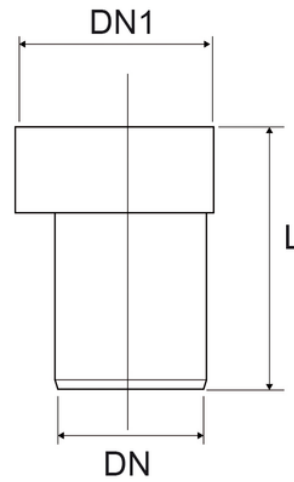

Manicotto wc eccentrico (con guarnizione)

Codice	Colore	DN1 (mm)	L (mm)	DN (mm)
X121504	Bianco	116	160	110