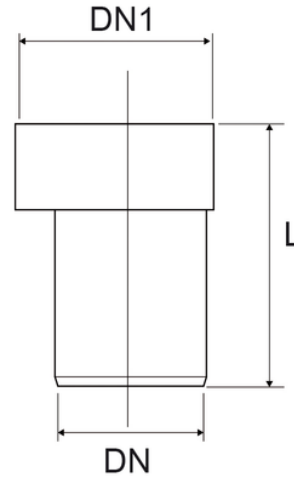

Manicotto wc eccentrico (con guarnizione)

Codice	Colore	DN1 (mm)	L (mm)	DN (mm)
X121504	Bianco	116	160	110