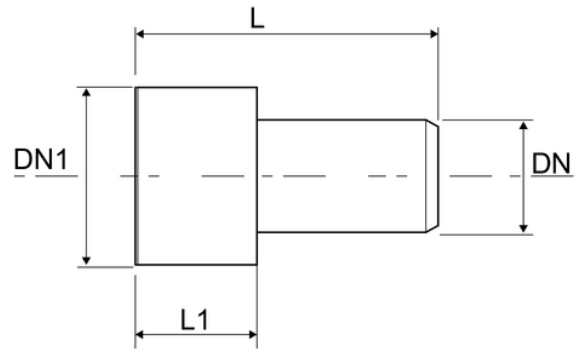

Manicotto wc (con guarnizione)

Codice	Colore	DN1 (mm)	L (mm)	DN (mm)	Versione
X121503	Bianco	116	230	110	Standard
Z2711PP	Bianco	116	390	110	Lungo