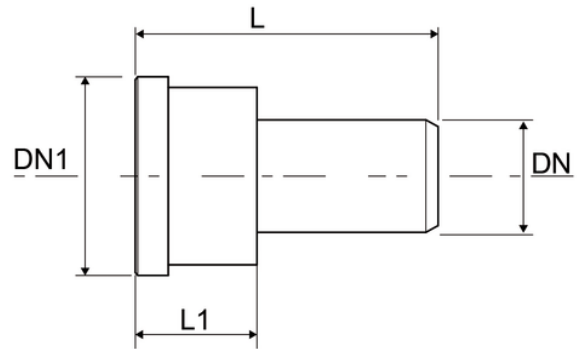

# Manicotto wc 90 (con guarnizione)

Codice	Colore	L (mm)	L1 (mm)	DN (mm)	Versione
16009LB	Bianco	160	80	90	Bicchiera lungo