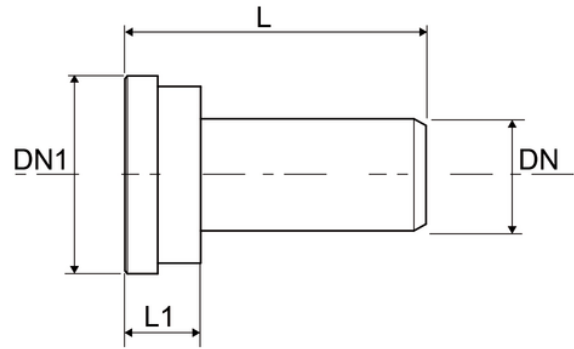

Manicotto wc 90 (con guarnizione) bicchiere corto

Codice	Colore	L1 (mm)	DN (mm)	Versione
16009B3	Bianco	40	90	Codolo lungo - Bicchiere corto - Ideale per vasi sospesi