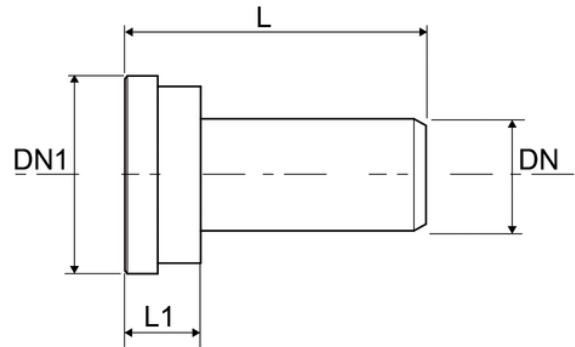

Manicotto wc 90 (con guarnizione) bicchiere corto

Codice	Colore	L1 (mm)	DN (mm)	Versione
16009B3	Bianco	40	90	Codolo lungo - Bicchiere corto - Ideale per vasi sospesi