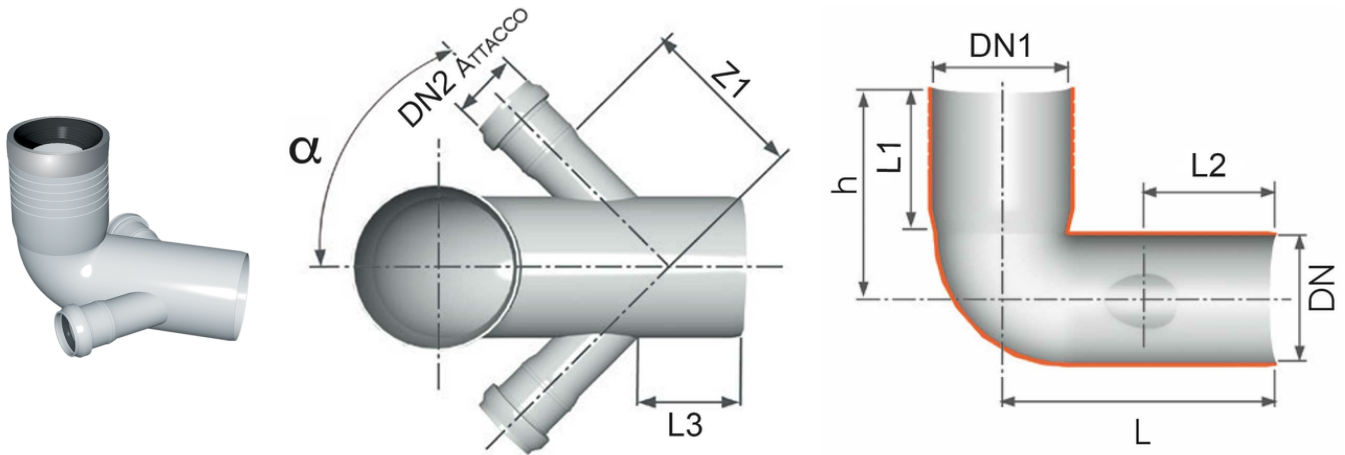

Curva wc 90 prolungata 2 attacchi (con guarnizione e tappo)

Codice	Colore	H (mm)	DN1 (mm)	Z1 (mm)	L (mm)	L1 (mm)	L2 (mm)	L3 (mm)	α	DN2 attacco	DN (mm)
Z2144PP	Bianco	185	116	107	223	98	145	125	45°	40	90
Z2155PP	Bianco	185	116	105	223	89	145	120	45°	50	90