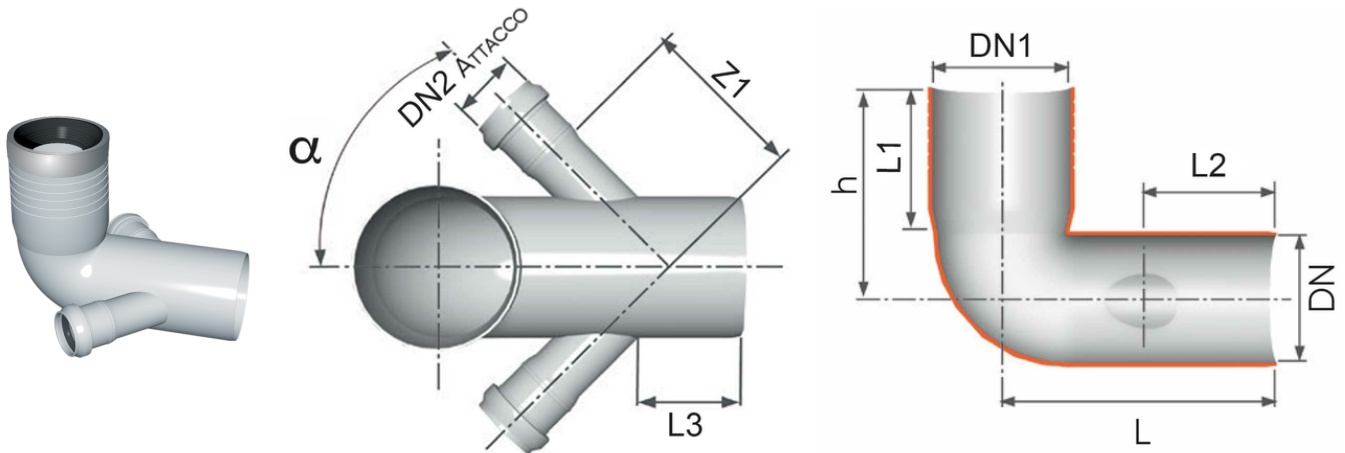

Curva wc 90 prolungata 2 attacchi (con guarnizione e tappo)

Codice	Colore	H (mm)	DN1 (mm)	Z1 (mm)	L (mm)	L1 (mm)	L2 (mm)	L3 (mm)	α	DN2 attacco	DN (mm)
Z2144PP	Bianco	185	116	107	223	98	145	125	45°	40	90
Z2155PP	Bianco	185	116	105	223	89	145	120	45°	50	90