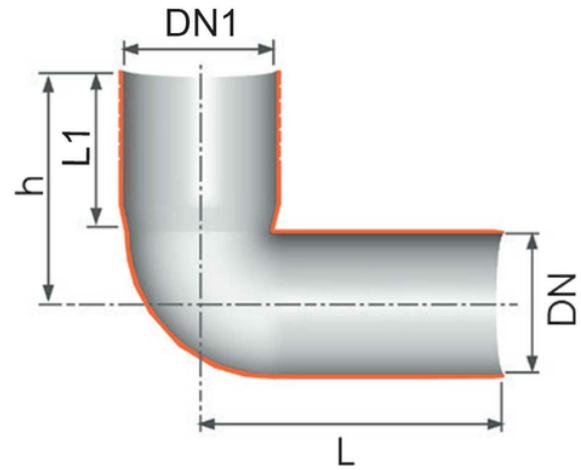

Curva wc 90 prolungata (con guarnizione e tappo)

Codice	Colore	H (mm)	DN1 (mm)	L (mm)	L1 (mm)	DN (mm)
Z2190PP	Bianco	185	116	223	145	90