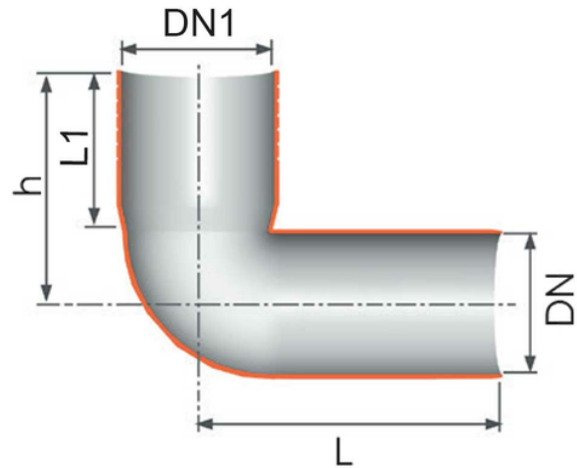

# Curva wc 90 prolungata (con guarnizione e tappo)

Codice	Colore	H (mm)	DN1 (mm)	L (mm)	L1 (mm)	DN (mm)
Z2190PP	Bianco	185	116	223	145	90