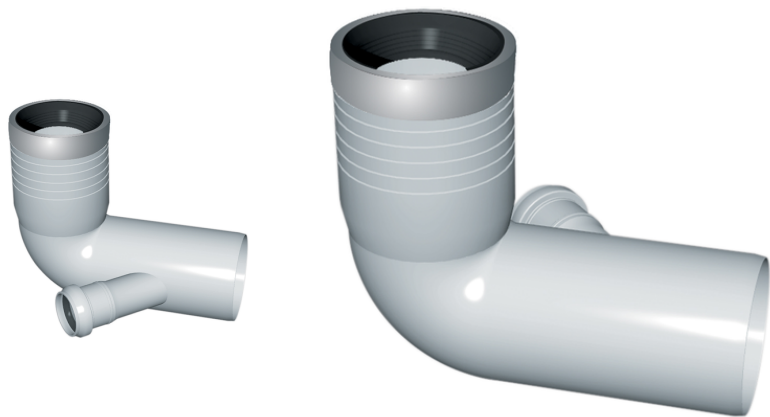

# Curva wc 90 prolungata attacco (con guarnizione e tappo)

Codice	Colore	H (mm)	DN1 (mm)	Z1 (mm)	L (mm)	L1 (mm)	L2 (mm)	L3 (mm)	$\alpha$	DN2 attacco	DN (mm)	Versione
Z2140PP	Bianco	185	116	107	223	98	145	125	45°	40	90	SX
Z2150PP	Bianco	185	116	105	223	89	145	120	45°	50	90	SX
Z2104PP	Bianco	185	116	107	223	98	145	125	45°	40	90	DX
Z2105PP	Bianco	185	116	105	223	89	145	120	45°	50	90	DX