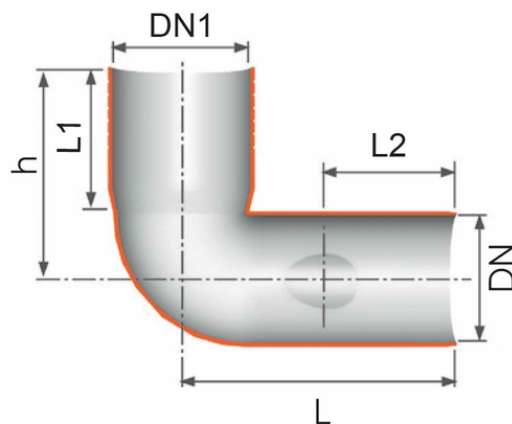

# Curva wc 90 prolungata attacco (con guarnizione e tappo)

Codice	Colore	H (mm)	DN1 (mm)	Z1 (mm)	L (mm)	L1 (mm)	L2 (mm)	L3 (mm)	$\alpha$	DN2 attacco	DN (mm)	Versione
Z2140PP	Bianco	185	116	107	223	98	145	125	45°	40	90	SX
Z2150PP	Bianco	185	116	105	223	89	145	120	45°	50	90	SX
Z2104PP	Bianco	185	116	107	223	98	145	125	45°	40	90	DX
Z2105PP	Bianco	185	116	105	223	89	145	120	45°	50	90	DX