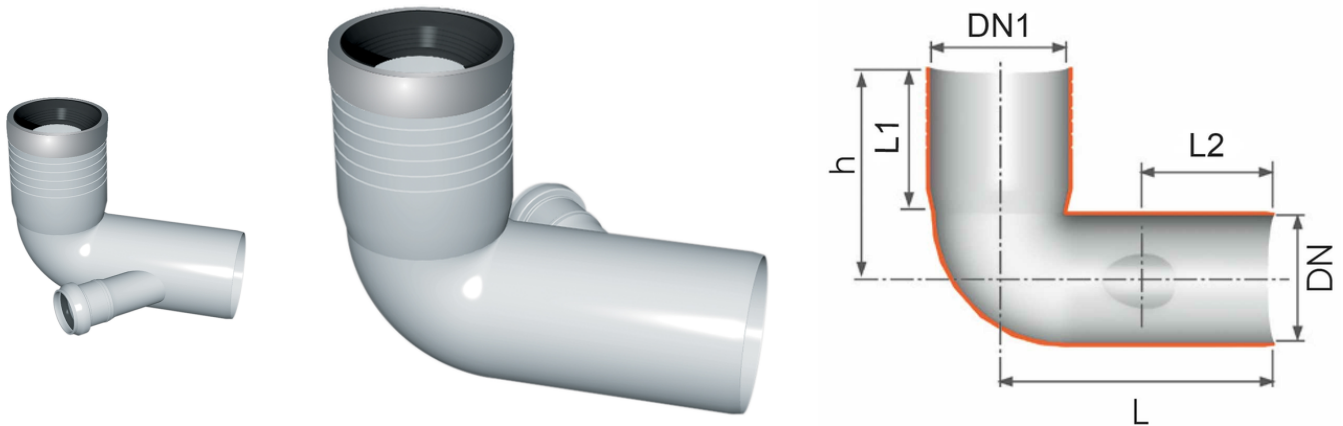

Curva wc 90 prolungata attacco (con guarnizione e tappo)

Codice	Colore	H (mm)	DN1 (mm)	Z1 (mm)	L (mm)	L1 (mm)	L2 (mm)	L3 (mm)	α	DN2 attacco	DN (mm)	Versione
Z2140PP	Bianco	185	116	107	223	98	145	125	45°	40	90	SX
Z2150PP	Bianco	185	116	105	223	89	145	120	45°	50	90	SX
Z2104PP	Bianco	185	116	107	223	98	145	125	45°	40	90	DX
Z2105PP	Bianco	185	116	105	223	89	145	120	45°	50	90	DX