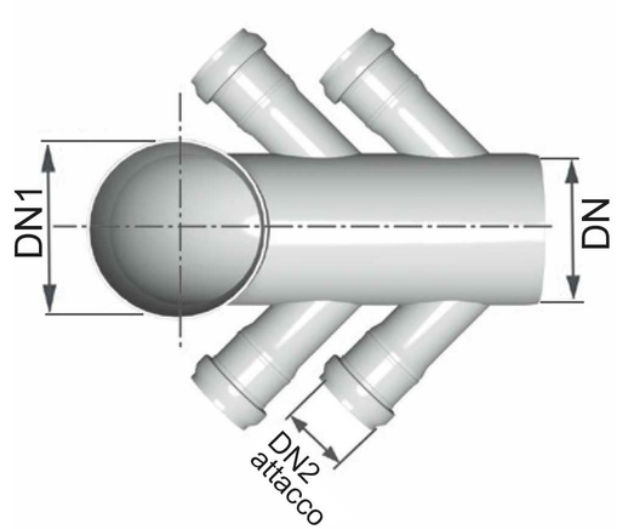

Curva wc prolungata 4 attacchi (con guarnizione e tappo)

Codice	Colore	DN1 (mm)	DN2 attacco	DN (mm)
Z2566PP	Bianco	116	40	110