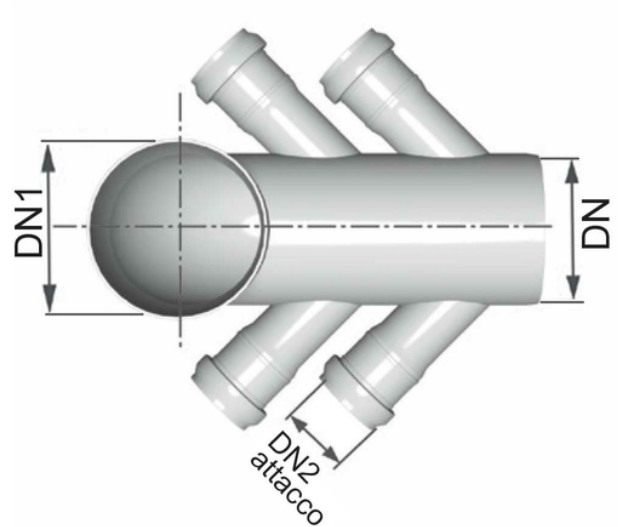

Curva wc prolungata 4 attacchi (con guarnizione e tappo)

Codice	Colore	DN1 (mm)	DN2 attacco	DN (mm)
Z2566PP	Bianco	116	40	110