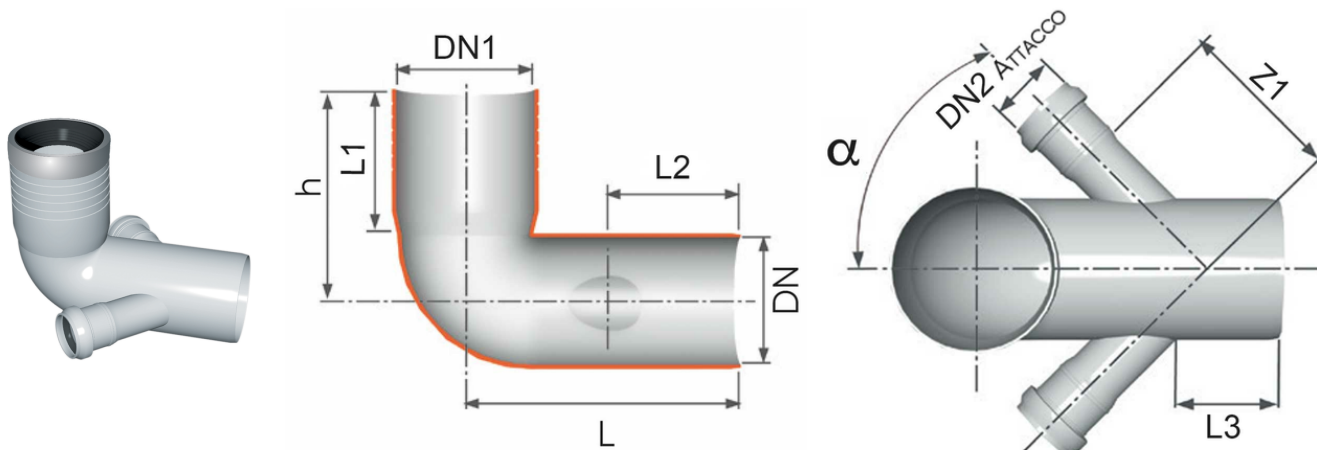

Curva wc prolungata 2 attacchi (con guarnizione e tappo)

Codice	Colore	H (mm)	DN1 (mm)	Z1 (mm)	L (mm)	L1 (mm)	L2 (mm)	L3 (mm)	α	DN2 attacco	DN (mm)
Z2544PP	Bianco	185	116	120	215	140	125	100	45°	40	110
Z2555PP	Bianco	185	116	120	215	140	125	100	45°	50	110