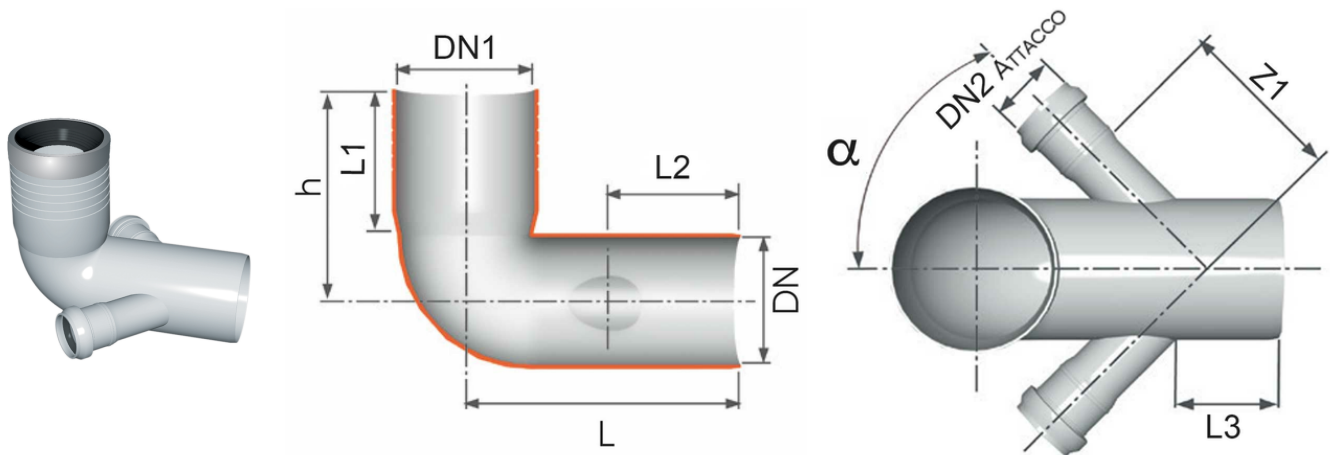

Curva wc prolungata 2 attacchi (con guarnizione e tappo)

Codice	Colore	H (mm)	DN1 (mm)	Z1 (mm)	L (mm)	L1 (mm)	L2 (mm)	L3 (mm)	α	DN2 attacco	DN (mm)
Z2544PP	Bianco	185	116	120	215	140	125	100	45°	40	110
Z2555PP	Bianco	185	116	120	215	140	125	100	45°	50	110