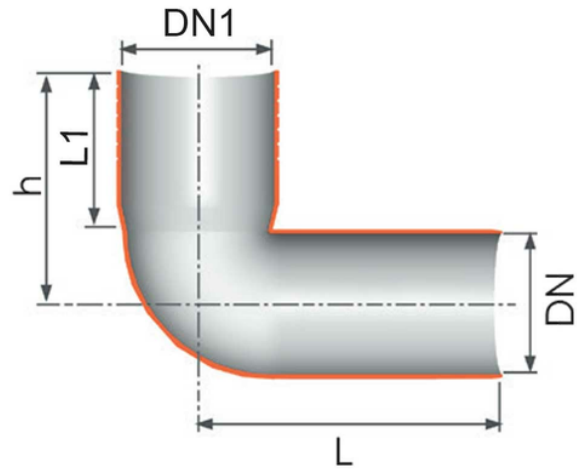

Curva wc prolungata (con guarnizione e tappo)

Codice	Colore	H (mm)	DN1 (mm)	L (mm)	L1 (mm)	DN (mm)
Z2511PP	Bianco	185	116	215	140	110