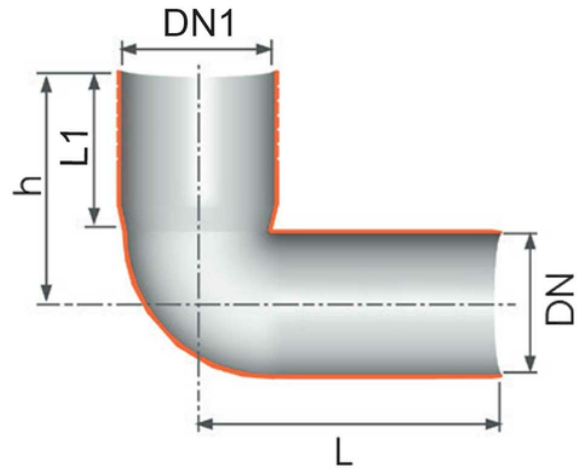

Curva wc prolungata (con guarnizione e tappo)

Codice	Colore	H (mm)	DN1 (mm)	L (mm)	L1 (mm)	DN (mm)
Z2511PP	Bianco	185	116	215	140	110