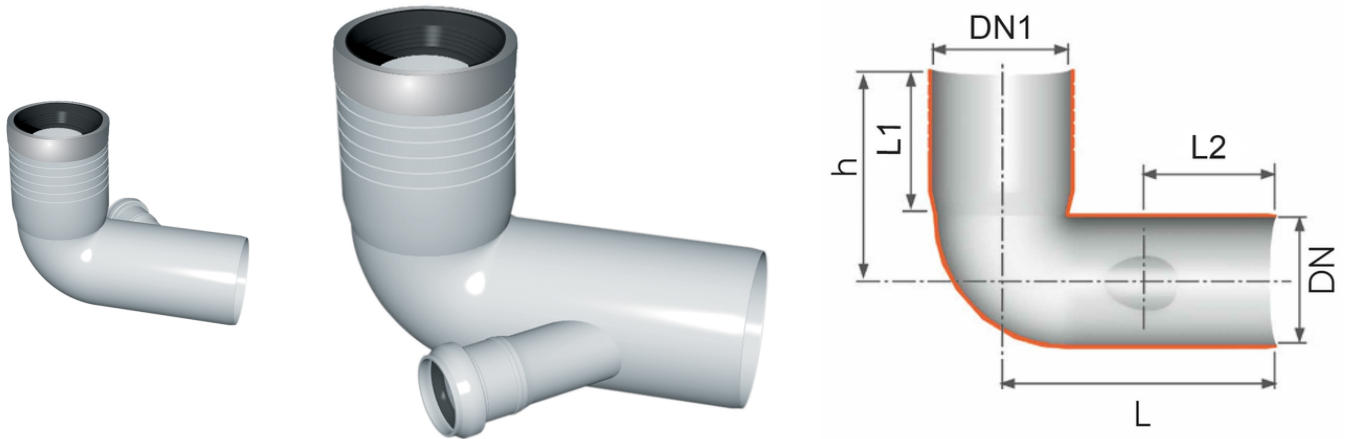

# Curva wc prolungata attacco (con guarnizione e tappo)

Codice	Colore	H (mm)	DN1 (mm)	Z1 (mm)	L1 (mm)	L2 (mm)	L3 (mm)	$\alpha$	DN2 attacco	DN (mm)	Versione	L (mm)
Z2540PP	Bianco	185	116	110	140	130	100	45°	40	110	SX	-
Z2550PP	Bianco	185	116	110	140	130	100	45°	50	110	SX	-
Z2504PP	Bianco	185	116	110	140	125	100	45°	40	110	DX	215
Z2505PP	Bianco	185	116	110	140	125	100	45°	50	110	DX	215