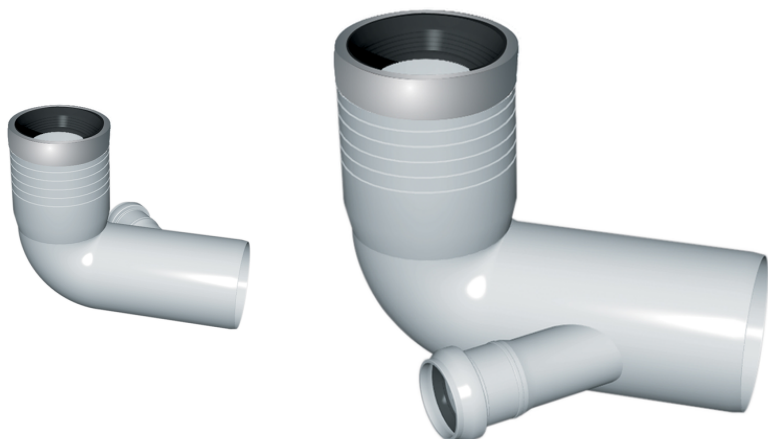

# Curva wc prolungata attacco (con guarnizione e tappo)

Codice	Colore	H (mm)	DN1 (mm)	Z1 (mm)	L1 (mm)	L2 (mm)	L3 (mm)	$\alpha$	DN2 attacco	DN (mm)	Versione	L (mm)
Z2540PP	Bianco	185	116	110	140	130	100	45°	40	110	SX	-
Z2550PP	Bianco	185	116	110	140	130	100	45°	50	110	SX	-
Z2504PP	Bianco	185	116	110	140	125	100	45°	40	110	DX	215
Z2505PP	Bianco	185	116	110	140	125	100	45°	50	110	DX	215