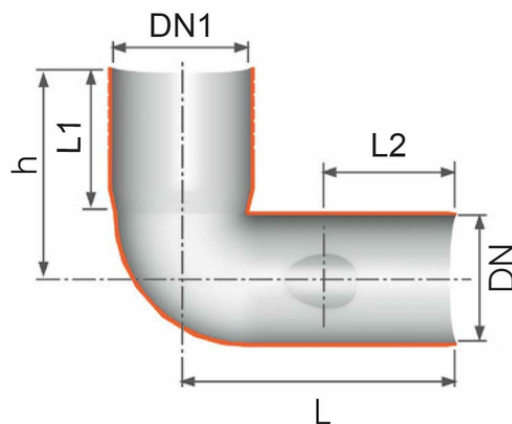

# Curva wc prolungata attacco (con guarnizione e tappo)

Codice	Colore	H (mm)	DN1 (mm)	Z1 (mm)	L1 (mm)	L2 (mm)	L3 (mm)	$\alpha$	DN2 attacco	DN (mm)	Versione	L (mm)
Z2540PP	Bianco	185	116	110	140	130	100	45°	40	110	SX	-
Z2550PP	Bianco	185	116	110	140	130	100	45°	50	110	SX	-
Z2504PP	Bianco	185	116	110	140	125	100	45°	40	110	DX	215
Z2505PP	Bianco	185	116	110	140	125	100	45°	50	110	DX	215