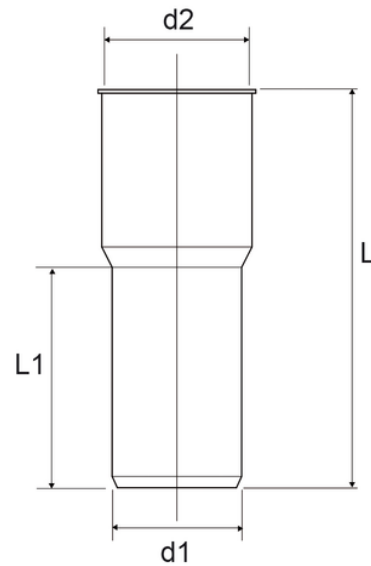

Manicotto tecnico (con tappo di protezione)

Compatibile con morsetti ZMG11PP - ZMG12PP

Codice	Colore	D1 (mm)	L1 (mm)	L2 (mm)	d2
Z6810PP	Grigio RAL 7037	32	79	50	46
Z6811PP	Grigio RAL 7037	40	93	63	46