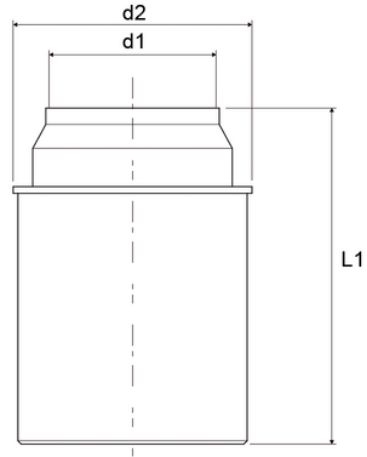

Bicchieri ridotto

Codice	Colore	D1 (mm)	L1 (mm)	d2
Z5440PP	Grigio RAL 7037	32	66	40
Z5450PP	Grigio RAL 7037	40	55	50