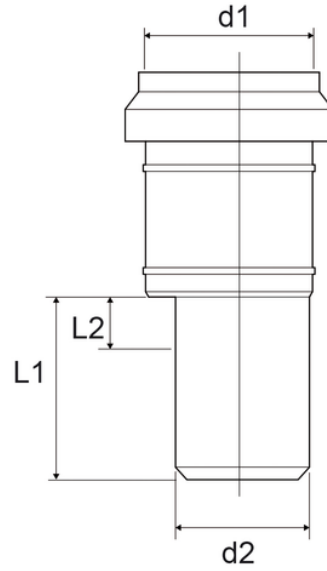

# Riduzione

Codice	Colore	D1 (mm)	L1 (mm)	L2 (mm)	d2
Z5540PP	Grigio RAL 7037	40	-	-	32
Z5550PP	Grigio RAL 7037	50	103	9	40
Z5775PP	Grigio RAL 7037	75	-	-	50