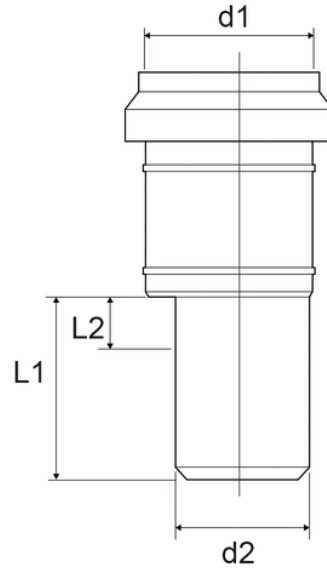

Riduzione

Codice	Colore	D1 (mm)	L1 (mm)	L2 (mm)	d2
Z5540PP	Grigio RAL 7037	40	-	-	32
Z5550PP	Grigio RAL 7037	50	103	9	40
Z5775PP	Grigio RAL 7037	75	-	-	50