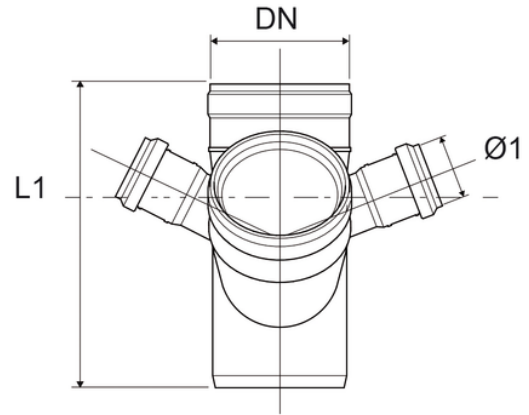

Derivazione 45° (2 attacchi)

Codice	Colore	Tipo	Ø1 (mm)	DN (mm)	Versione
Z3044PP	Grigio RAL 7037	Fabbricato	40	110	su richiesta