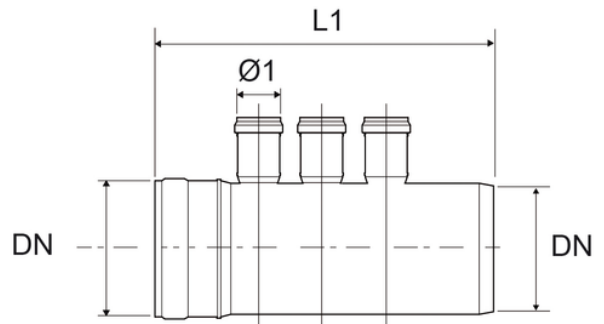

Tronchetto 110 (3 attacchi)

Codice	Colore	Tipo	L1 (mm)	Ø1 (mm)	DN (mm)	Versione
Z6943PP	Grigio RAL 7037	Fabbricato	330	40	110	su richiesta