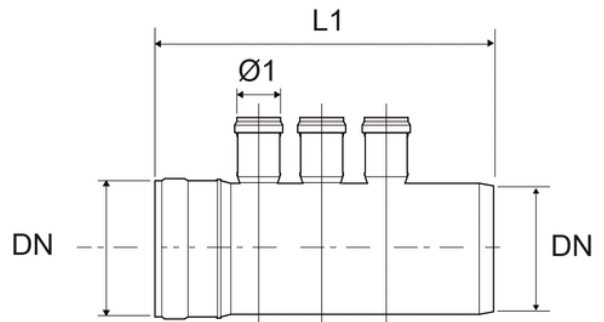

Tronchetto 110 (3 attacchi)

Codice	Colore	Tipo	L1 (mm)	$\varnothing 1$ (mm)	DN (mm)	Versione
Z6943PP	Grigio RAL 7037	Fabbricato	330	40	110	su richiesta