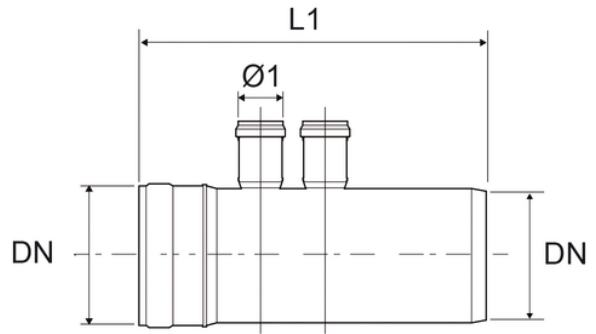

# Tronchetto 110 (2 attacchi)

Codice	Colore	Tipo	L1 (mm)	Ø1 (mm)	DN (mm)	Versione
Z6942PP	Grigio RAL 7037	Fabbricato	330	40	110	su richiesta