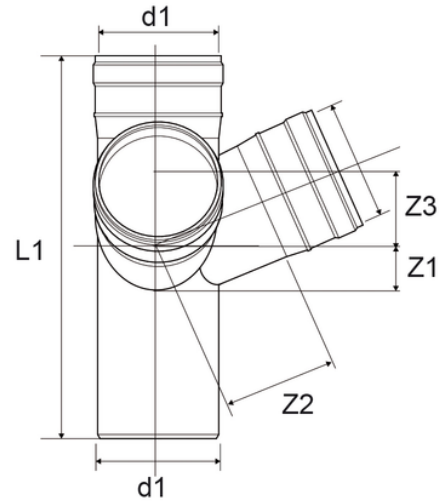

Derivazione a scagno

Codice	Colore	Tipo	D1 (mm)	Z1 (mm)	Z2 (mm)	Z3 (mm)	L1 (mm)	α	D (mm)	d2	Versione
Z4950PP	Grigio RAL 7037	Fabbricato	110	40	86	86	202	87°30'	110	110	su richiesta