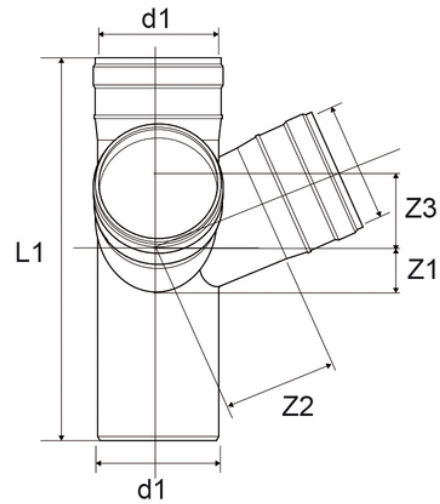

Derivazione a scagno

Codice	Colore	Tipo	D1 (mm)	Z1 (mm)	Z2 (mm)	Z3 (mm)	L1 (mm)	α	D (mm)	d2	Versione
Z4950PP	Grigio RAL 7037	Fabbricato	110	40	86	86	202	87°30'	110	110	su richiesta