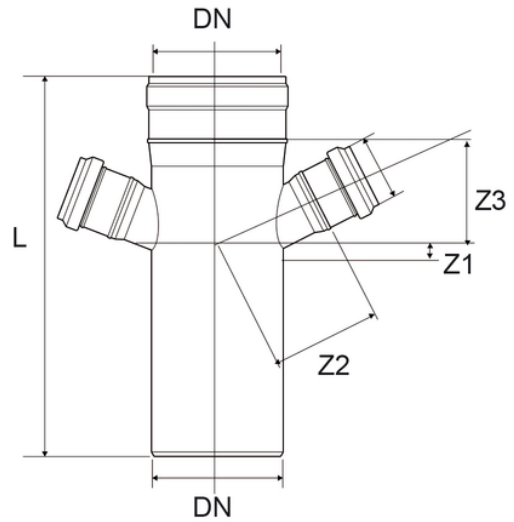

# Derivazione doppia ridotta

Codice	Colore	DN1 (mm)	Z1 (mm)	Z2 (mm)	Z3 (mm)	L1 (mm)	$\alpha$	DN (mm)	Tipo	Versione
Z4540PP	Grigio RAL 7037	40	19	87	79	120	45°	90	-	-
Z4550PP	Grigio RAL 7037	50	-	-	-	-	45°	90	-	-
Z4650PP	Grigio RAL 7037	40	10	96	-	153	45°	110	-	-
Z4675PP	Grigio RAL 7037	50	10	92	-	153	45°	110	-	-
Z4711PP	Grigio RAL 7037	50	-	-	-	-	67°30'	110	-	-
Z4411PP	Grigio RAL 7037	50	-	-	-	-	87°30'	110	-	-
Z4712PP	Grigio RAL 7037	110	-	-	-	-	45°	125	Fabbricato	su richiesta