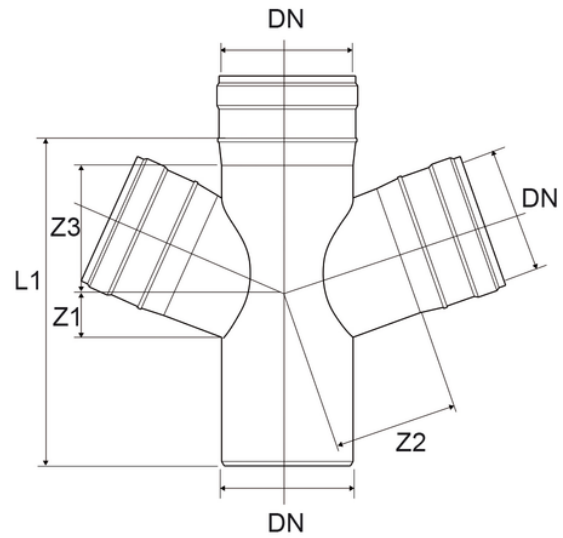

Derivazione doppia

Codice	Colore	Z1 (mm)	Z2 (mm)	Z3 (mm)	L1 (mm)	α	DN (mm)	Versione
Z4250PP	Grigio RAL 7037	20	41	41	124	67°30'	50	su richiesta
Z4275PP	Grigio RAL 7037	28	59	59	153	67°30'	75	-
Z4511PP	Grigio RAL 7037	-	-	-	-	87°30'	90	-
Z4611PP	Grigio RAL 7037	-	-	-	-	45°	110	-
Z4211PP	Grigio RAL 7037	40	86	86	201	67°30'	110	-
Z4311PP	Grigio RAL 7037	-	-	-	-	87°30'	110	-