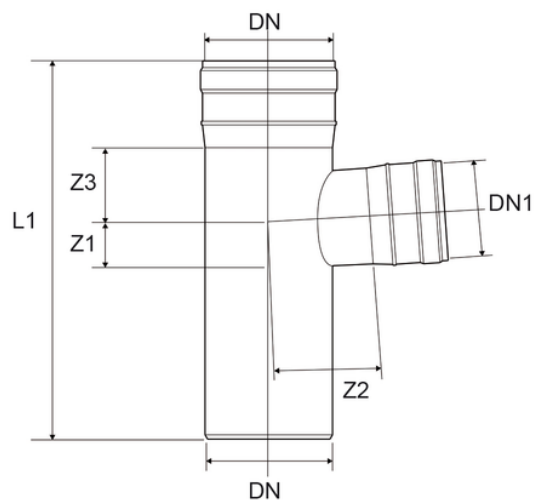

# Derivazione ridotta 87°30'

Codice	Colore	DN1 (mm)	Z1 (mm)	Z2 (mm)	Z3 (mm)	L1 (mm)	DN (mm)	Versione	Tipo
Z3940PP	Grigio RAL 7037	32	-	-	-	-	40	-	-
Z3950PP	Grigio RAL 7037	40	23	30	25	109	50	su richiesta	-
Z3975PP	Grigio RAL 7037	50	27	43	31	113	75	su richiesta	-
Z4190PP	Grigio RAL 7037	40	-	-	-	-	90	-	-
Z4090PP	Grigio RAL 7037	50	-	-	-	-	90	-	-
Z3990PP	Grigio RAL 7037	75	-	-	-	-	90	-	-
Z4111PP	Grigio RAL 7037	40	-	60	32	110	110	-	-
Z4011PP	Grigio RAL 7037	50	28	60	32	133	110	-	-
Z3910PP	Grigio RAL 7037	90	-	-	-	-	110	-	Fabbricato
Z3912PP	Grigio RAL 7037	110	58	69	63	204	125	-	-
Z4016PP	Grigio RAL 7037	110	58	86	64	237	160	-	-
Z3916PP	Grigio RAL 7037	125	66	87	71	280	160	-	-