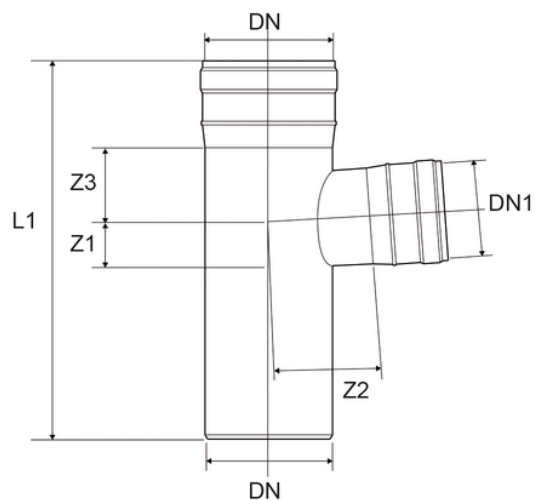

Derivazione ridotta 87°30'

Codice	Colore	DN1 (mm)	Z1 (mm)	Z2 (mm)	Z3 (mm)	L1 (mm)	DN (mm)	Versione	Tipo
Z3940PP	Grigio RAL 7037	32	-	-	-	-	40	-	-
Z3950PP	Grigio RAL 7037	40	23	30	25	109	50	su richiesta	-
Z3975PP	Grigio RAL 7037	50	27	43	31	113	75	su richiesta	-
Z4190PP	Grigio RAL 7037	40	-	-	-	-	90	-	-
Z4090PP	Grigio RAL 7037	50	-	-	-	-	90	-	-
Z3990PP	Grigio RAL 7037	75	-	-	-	-	90	-	-
Z4111PP	Grigio RAL 7037	40	-	60	32	110	110	-	-
Z4011PP	Grigio RAL 7037	50	28	60	32	133	110	-	-
Z3910PP	Grigio RAL 7037	90	-	-	-	-	110	-	Fabbricato
Z3912PP	Grigio RAL 7037	110	58	69	63	204	125	-	-
Z4016PP	Grigio RAL 7037	110	58	86	64	237	160	-	-
Z3916PP	Grigio RAL 7037	125	66	87	71	280	160	-	-