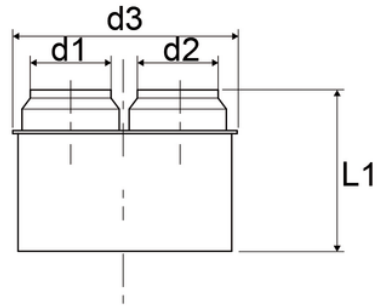

Aumento a incasso attacco doppio

Codice	Colore	D1 (mm)	d2	d3
Z5634PP	Grigio RAL 7037	32	40	110
Z5641PP	Grigio RAL 7037	40	40	110
Z5845PP	Grigio RAL 7037	40	50	125