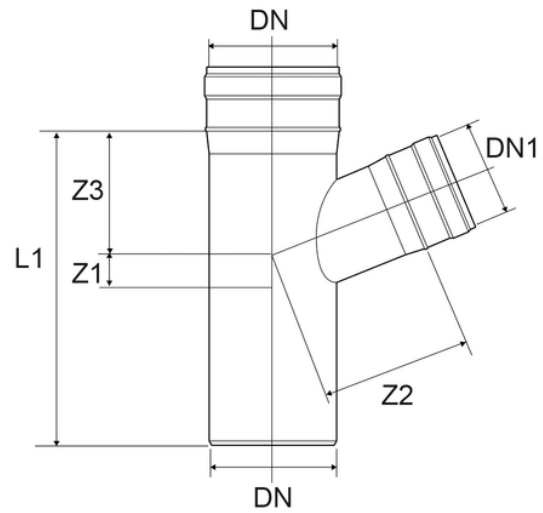

# Derivazione ridotta 67°30'

Codice	Colore	DN1 (mm)	Z1 (mm)	Z2 (mm)	Z3 (mm)	L1 (mm)	DN (mm)	Versione	Tipo
Z3640PP	Grigio RAL 7037	32	-	-	-	-	40	su richiesta	-
Z3650PP	Grigio RAL 7037	40	14	39	35	111	50	su richiesta	-
Z3675PP	Grigio RAL 7037	50	14	54	46	115	75	-	-
Z3811PP	Grigio RAL 7037	40	-	69	49	110	110	-	Fabbricato
Z3711PP	Grigio RAL 7037	50	8	73	54	135	110	-	-
Z3611PP	Grigio RAL 7037	75	22	73	67	163	110	-	-