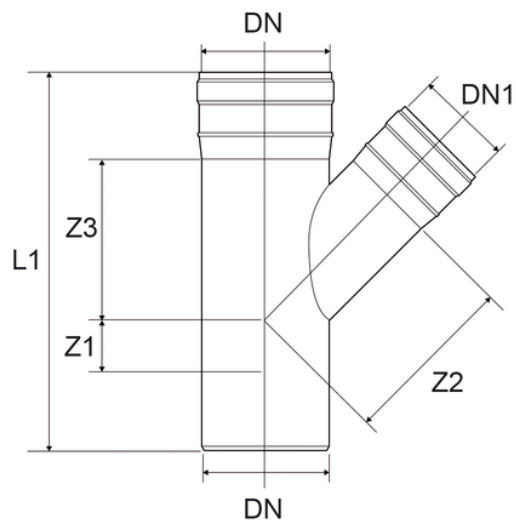

Derivazione ridotta 45°

Codice	Colore	DN1 (mm)	Z1 (mm)	Z2 (mm)	Z3 (mm)	L1 (mm)	DN (mm)
Z3340PP	Grigio RAL 7037	32	-	-	-	-	40
Z3350PP	Grigio RAL 7037	40	5	56	54	121	50
Z3475PP	Grigio RAL 7037	40	-	74	67	125	75
Z3375PP	Grigio RAL 7037	50	-	79	74	139	75
Z3590PP	Grigio RAL 7037	40	-	-	-	-	90
Z3490PP	Grigio RAL 7037	50	-	-	-	-	90
Z3390PP	Grigio RAL 7037	75	-	-	-	-	90
Z3511PP	Grigio RAL 7037	40	-	86	68	128	110
Z3411PP	Grigio RAL 7037	50	-	104	91	149	110
Z3311PP	Grigio RAL 7037	75	1	116	109	185	110
Z3310PP	Grigio RAL 7037	90	-	-	-	-	110
Z3312PP	Grigio RAL 7037	110	18	144	141	243	125
Z3416PP	Grigio RAL 7037	110	1	168	159	265	160
Z3316PP	Grigio RAL 7037	125	12	176	169	280	160