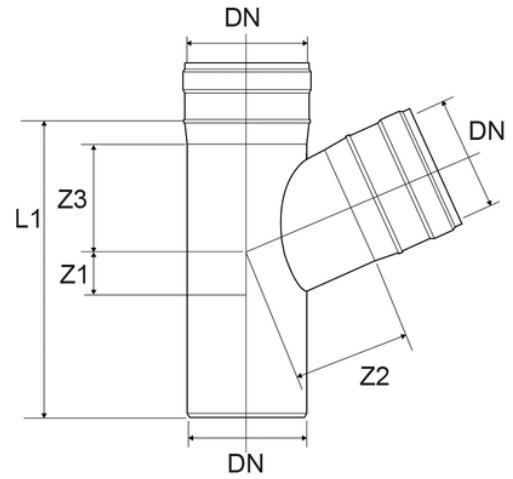

Derivazione 67°30'

Codice	Colore	Z1 (mm)	Z2 (mm)	Z3 (mm)	L1 (mm)	DN (mm)
Z3132PP	Grigio RAL 7035	-	-	-	-	32
Z3140PP	Grigio RAL 7035	16	33	33	121	40
Z3150PP	Grigio RAL 7035	12	61	61	135	50
Z3175PP	Grigio RAL 7035	26	59	59	152	75
Z3111PP	Grigio RAL 7035	40	86	86	201	110
Z3112PP	Grigio RAL 7035	46	97	97	266	125
Z3116PP	Grigio RAL 7035	58	123	123	380	160