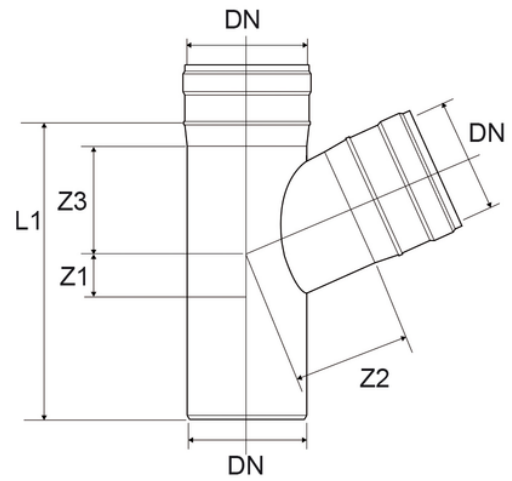

# Derivazione 67°30'

Codice	Colore	Z1 (mm)	Z2 (mm)	Z3 (mm)	L1 (mm)	DN (mm)
Z3132PP	Grigio RAL 7035	-	-	-	-	32
Z3140PP	Grigio RAL 7035	16	33	33	121	40
Z3150PP	Grigio RAL 7035	12	61	61	135	50
Z3175PP	Grigio RAL 7035	26	59	59	152	75
Z3111PP	Grigio RAL 7035	40	86	86	201	110
Z3112PP	Grigio RAL 7035	46	97	97	266	125
Z3116PP	Grigio RAL 7035	58	123	123	380	160